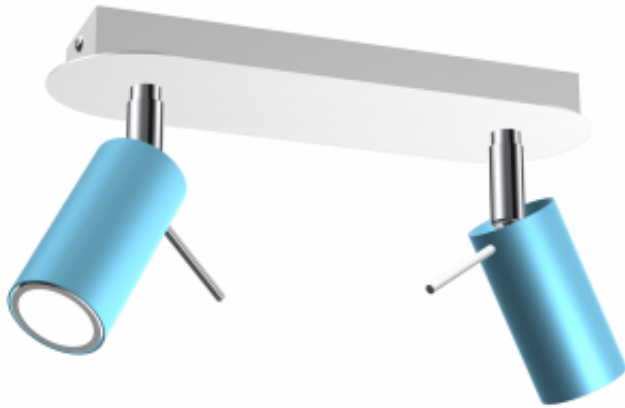

## Lampa sufitowa PRESTON BLUE/WHITE 2x mini GU10

Cena	<b>159,00 zł</b>
Dostępność	<b>Dostępny</b>
Czas wysyłki	<b>24 godziny</b>
Numer katalogowy	<b>MLP7623</b>
SZEROKOŚĆ OPAKOWANIA (cm)	<b>34</b>
MOC	<b>2x mini GU10</b>
GŁĘBOKOŚĆ OPAKOWANIA (cm)	<b>11</b>
GWINT	<b>mini GU10</b>
STOPIEŃ OCHRONY	<b>IP20</b>
SZEROKOŚĆ (mm)	<b>240mm</b>
GŁĘBOKOŚĆ (mm)	<b>80mm</b>
ŹRÓDŁO ŚWIATŁA W KOMPLECIE	<b>NIE</b>
KATALOG	<b>2023</b>
Materiał	<b>METAL</b>
WYMIENNE ŹRÓDŁO ŚWIATŁA	<b>Tak</b>
ILOŚĆ PUNKTÓW ŚWIETLNYCH	<b>2</b>
WYSOKOŚĆ (mm)	<b>140mm</b>
WYSOKOŚĆ OPAKOWANIA (cm)	<b>14</b>
KOLOR	<b>NIEBIESKI / BIAŁY</b>
MARKA	<b>Milagro</b>
CZUJNIK RUCHU	<b>NIE</b>
WAGA NETTO	<b>0.9kg</b>
WAGA BRUTTO	<b>1.2kg</b>
SZEROKOŚĆ KLOSZA (mm)	<b>40mm</b>
WYSOKOŚĆ KLOSZA (mm)	<b>90mm</b>
NAPIĘCIE	<b>230V/50Hz</b>