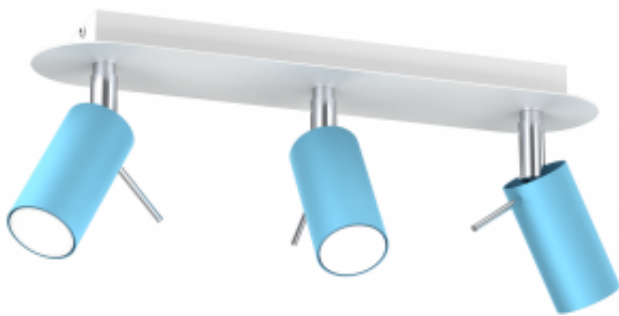

Link do produktu: <https://www.zyrandole24.pl/lampa-sufitowa-preston-bluewhite-3x-mini-gu10-p-8167.html>

Lampa sufitowa PRESTON BLUE/WHITE 3x mini GU10

Cena	219,00 zł
Dostępność	Dostępny
Czas wysyłki	24 godziny
Numer katalogowy	MLP7624
KATALOG	2023
Materiał	METAL
WYMIENNE ŹRÓDŁO ŚWIATŁA	Tak
SZEROKOŚĆ OPAKOWANIA (cm)	40
MOC	3x mini GU10
GŁĘBOKOŚĆ OPAKOWANIA (cm)	11
GWINT	mini GU10
STOPIEŃ OCHRONY	IP20
SZEROKOŚĆ (mm)	340mm
GŁĘBOKOŚĆ (mm)	80mm
ŹRÓDŁO ŚWIATŁA W KOMPLECIE	NIE
WYSOKOŚĆ KLOSZA (mm)	90mm
NAPIĘCIE	230V/50Hz
IŁOŚĆ PUNKTÓW ŚWIETLNYCH	3
WYSOKOŚĆ (mm)	140mm
WYSOKOŚĆ OPAKOWANIA (cm)	14
KOLOR	NIEBIESKI / BIAŁY
MARKA	Milagro
CZUJNIK RUCHU	NIE
WAGA NETTO	1.3kg
WAGA BRUTTO	1.6kg
SZEROKOŚĆ KLOSZA (mm)	40mm