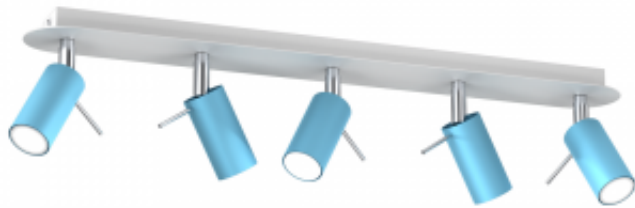

Link do produktu: <https://www.zyrandole24.pl/lampa-sufitowa-preston-bluewhite-5x-mini-gu10-p-8168.html>

Lampa sufitowa PRESTON BLUE/WHITE 5x mini GU10

Cena	350,00 zł
Dostępność	Aktualnie niedostępny
Czas wysyłki	24 godziny
Numer katalogowy	MLP7625
GWINT	mini GU10
STOPIEŃ OCHRONY	IP20
SZEROKOŚĆ (mm)	640mm
GŁĘBOKOŚĆ (mm)	80mm
ŹRÓDŁO ŚWIATŁA W KOMPLECIE	NIE
KATALOG	2023
Materiał	METAL
WYMIENNE ŹRÓDŁO ŚWIATŁA	Tak
SZEROKOŚĆ OPAKOWANIA (cm)	69
MOC	5x mini GU10
GŁĘBOKOŚĆ OPAKOWANIA (cm)	11
MARKA	Milagro
CZUJNIK RUCHU	NIE
WAGA NETTO	1.9kg
WAGA BRUTTO	2.1kg
SZEROKOŚĆ KLOSZA (mm)	40mm
WYSOKOŚĆ KLOSZA (mm)	90mm
NAPIĘCIE	230V/50Hz
IŁOŚĆ PUNKTÓW ŚWIETLNYCH	5
WYSOKOŚĆ (mm)	140mm
WYSOKOŚĆ OPAKOWANIA (cm)	14
KOLOR	NIEBIESKI / BIAŁY