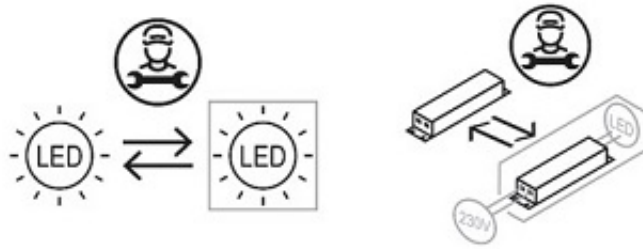

UWAGA: Ten produkt zawiera źródło światła o klasie efektywności energetycznej „E”.

Produkt „wyposażony”

Źródło światła oraz osprzęt sterujący w tej oprawie oświetleniowej mogą być wymieniane wyłącznie przez producenta, jego przedstawiciela serwisowego lub podobnie wykwalifikowaną osobę.