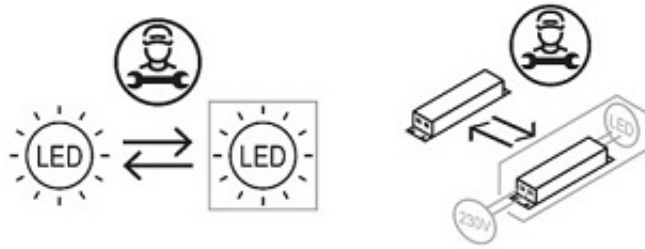

Źródło światła: Panele LED moc 72Watt

1 Watt = 60 lumenów

W zestawie pilot zdalnego sterowania: możliwość zmiany barwy światła białej od 3000K do 6000K

Jasność **plafonu led** regulowana z pilota

Pilotem można włączyć/wyłączyć plafon led.

Lampę LED może być włączony/wyłączony z pilota lub przez istniejący włącznik.

UWAGA: Ten produkt zawiera źródło światła o klasie efektywności energetycznej „E”.

Produkt „wyposażony”

Źródło światła oraz osprzęt sterujący w tej oprawie oświetleniowej mogą być wymieniane wyłącznie przez producenta, jego przedstawiciela serwisowego lub podobnie wykwalifikowaną osobę.