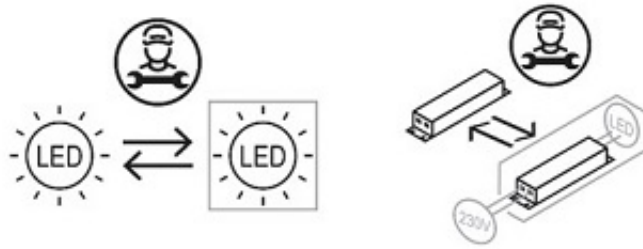

Źródło światła: Panele LED moc 98Watt

1 Watt = 60 lumenów

W zestawie pilot zdalnego sterowania: możliwość zmiany barwy światła białej od 3000K do 6000K

Jasność **plafonu led** regulowana z pilota

Pilotem można włączyć/wyłączyć plafon led.

Lampę LED może być włączony/wyłączony z pilota lub przez istniejący włącznik.

UWAGA: Ten produkt zawiera źródło światła o klasie efektywności energetycznej „E”.

Produkt „wyposażony”

Źródło światła oraz osprzęt sterujący w tej oprawie oświetleniowej mogą być wymieniane wyłącznie przez producenta, jego przedstawiciela serwisowego lub podobnie wykwalifikowaną osobę.