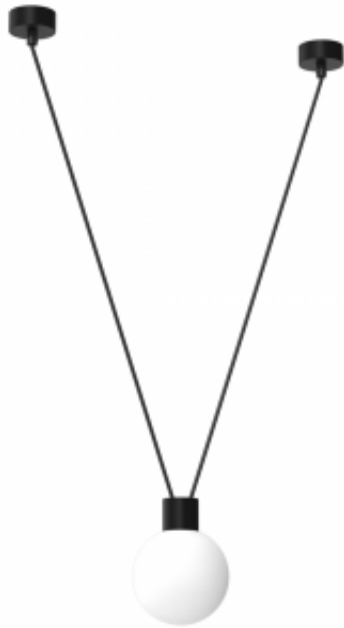

Dane aktualne na dzień: 04-04-2025 15:50

Link do produktu: <https://www.zyrandole24.pl/lampa-wiszaca-capri-1xg9-p-8770.html>

Lampa wisząca CAPRI 1xG9

Cena	155,00 zł
Dostępność	Dostępny
Czas wysyłki	24 godziny
Numer katalogowy	MLP8817
KATALOG	2023
Materiał	METAL + TWORZYWO SZTUCZNE
WYMIENNE ŹRÓDŁO ŚWIATŁA	Tak
SZEROKOŚĆ OPAKOWANIA (cm)	22
WYSOKOŚĆ OPAKOWANIA (cm)	17
KOLOR	CZARNY
MARKA	Milagro
SZEROKOŚĆ (mm)	160-1500mm
GŁĘBOKOŚĆ (mm)	120mm
WYSOKOŚĆ REGULOWANA (mm)	300-900mm
NOWOŚCI	22/23
SZEROKOŚĆ KLOSZA (mm)	120mm
WYSOKOŚĆ KLOSZA (mm)	120mm
NAPIĘCIE	~230v/50Hz
ILOŚĆ PUNKTÓW ŚWIETLNYCH	1
MOC	1xG9
GŁĘBOKOŚĆ OPAKOWANIA (cm)	22
GWINT	G9
STOPIEŃ OCHRONY	IP20
WAGA NETTO	0.45kg
WAGA BRUTTO	0.68kg
ŹRÓDŁO ŚWIATŁA W KOMPLECIE	NIE

Opis produktu