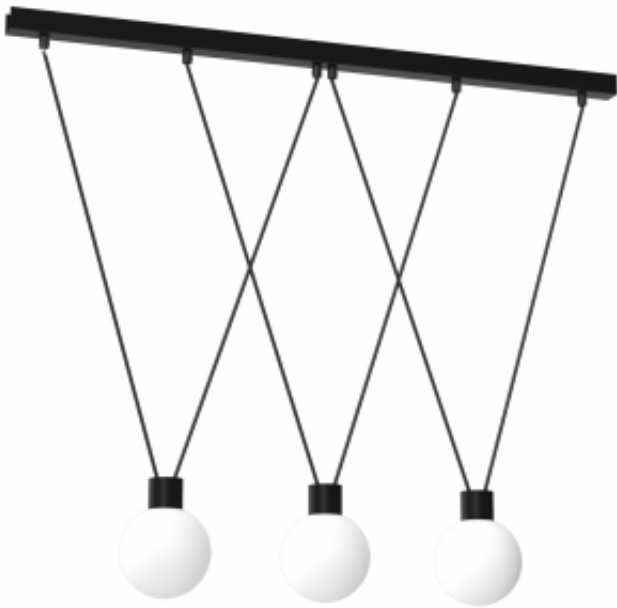

Dane aktualne na dzień: 11-04-2025 12:24

Link do produktu: <https://www.zyrandole24.pl/lampa-wiszaca-capri-3xg9-p-8771.html>

Lampa wisząca CAPRI 3xG9

Cena	435,00 zł
Dostępność	Dostępny
Czas wysyłki	24 godziny
Numer katalogowy	MLP8818
MOC	3xG9
GŁĘBOKOŚĆ OPAKOWANIA (cm)	17
GWINT	G9
STOPIEŃ OCHRONY	IP20
WAGA NETTO	1.54kg
WAGA BRUTTO	1.95kg
ŹRÓDŁO ŚWIATŁA W KOMPLECIE	NIE
SZEROKOŚĆ KLOSZA (mm)	120mm
WYSOKOŚĆ KLOSZA (mm)	120mm
NAPIĘCIE	~230v/50Hz
ILOŚĆ PUNKTÓW ŚWIETLNYCH	3
WYSOKOŚĆ OPAKOWANIA (cm)	17
KOLOR	CZARNY
MARKA	Milagro
SZEROKOŚĆ (mm)	900mm
GŁĘBOKOŚĆ (mm)	120mm
WYSOKOŚĆ REGULOWANA (mm)	300-900mm
NOWOŚCI	22/23
KATALOG	2023
Materiał	METAL + TWORZYWO SZTUCZNE
WYMIENNE ŹRÓDŁO ŚWIATŁA	Tak
SZEROKOŚĆ OPAKOWANIA (cm)	93

Opis produktu