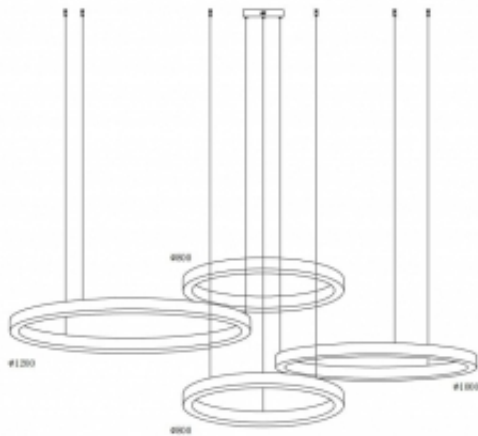

Link do produktu: <https://www.zyrandole24.pl/lampa-wiszaca-circle-8080100120-led-mosiadz-na-1-podsufitce-p-9611.html>

Lampa wisząca CIRCLE 80+80+100+120 LED mosiądz na 1 podsufitce

Cena	10 499,00 zł
Numer katalogowy	ST-8848-80+80+100+120 brass
Waga	40
szerokość [cm]	80 + 80 + 100 + 120
typ źródła światła	LED
moc maksymalna	112W
regulacja wysokości	tak
stopień ochrony IP	IP 20
średnica podsufitki [cm]	20
kolor podsufitki	mosiądz szczotkowany
średnica [cm]	80 + 80 + 100 + 120
barwa światła [kelvin]	3000 K
materiał dodatkowy	akryl
KOLOR	mosiądz szczotkowany
wysokość [cm]	6
ilość źródeł światła	3
długość przewodu [cm]	200
wysokość minimalna [cm]	9,5
materiał podsufitki	stal
wysokość podsufitki [cm]	4
produkt złożony	tak
strumień świetlny [lumen]	10640
Materiał	stal

Opis produktu

Lampa z serii CIRCLE 80 + 80 + 100 + 120 cm zachwyca minimalistycznym designem.

3 Ledowe okręgi: 80 + 80 + 100 + 120 cm w kolorze szczotkowanego mosiądzu zasilane są energooszczędnym źródłem światła.

Ośłona oprawy CIRCLE wykonana jest z mlecznego tworzywa.

Lampa CIRCLE może być sterowana pilotem z możliwością ściemniania i regulacji natężenia światła w szerokim zakresie.

Lampy z serii CIRCLE mają możliwość sterowania również z aplikacji na telefon komórkowy poprzez Bluetooth.

Produkt jest złożony, bezpiecznie zapakowany w wykrojnik styropianowy.

Sposób wysyłki: kurier

Produkt dostępny w 5 pojedynczych rozmiarach: 40 cm / 60 cm / 80 cm / 100 cm / 120 cm

oraz w 4 kompozycjach: 40+60+60 cm / 60+80+80 cm / 40+60+80 cm / 60+80+100 cm