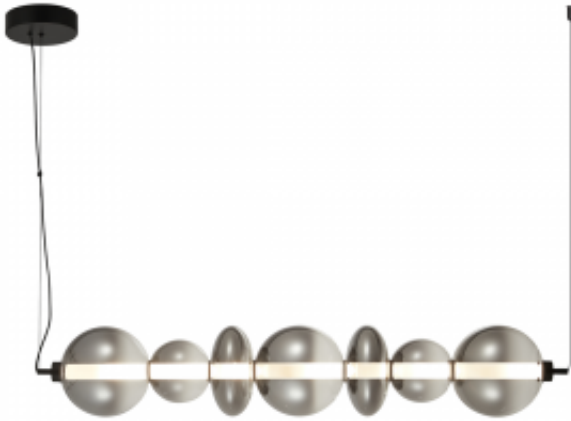

Link do produktu: <https://www.zyrandole24.pl/lampa-wiszaca-daphne-smoked-40w-p-9182.html>

## Lampa wisząca DAPHNE SMOKED 40W

Cena	<b>1 140,00 zł</b>
Dostępność	<b>Dostępny</b>
Czas wysyłki	<b>24 godziny</b>
Numer katalogowy	<b>ML0348</b>
WAGA BRUTTO	<b>3.8kg</b>
ŹRÓDŁO ŚWIATŁA W KOMPLECIE	<b>TAK</b>
Materiał	<b>METAL + SZKŁO</b>
SZEROKOŚĆ KLOSZA (mm)	<b>140/200/200mm</b>
SZEROKOŚĆ OPAKOWANIA (cm)	<b>131</b>
KLASA ENERGETYCZNA ŹRÓDŁA ŚWIATŁA	<b>F</b>
WYSOKOŚĆ OPAKOWANIA (cm)	<b>27</b>
WYMIENNE ŹRÓDŁO ŚWIATŁA	<b>Tak</b>
GŁĘBOKOŚĆ OPAKOWANIA (cm)	<b>27</b>
CRI [RA]	<b>&gt;80</b>
KOLOR	<b>CZARNY</b>
STOPIEŃ OCHRONY	<b>IP20</b>
SZEROKOŚĆ (mm)	<b>1175mm</b>
WAGA NETTO	<b>2.8kg</b>
WYSOKOŚĆ REGULOWANA (mm)	<b>300-1300mm</b>
NOWOŚCI	<b>24</b>
NAPIĘCIE	<b>~230v/50Hz</b>
WYSOKOŚĆ KLOSZA (mm)	<b>131/95/195mm</b>
MOC	<b>40W LED</b>
MOŻLIWOŚĆ ŚCIEMNIANIA	<b>Nie</b>
KĄT ŚWIECENIA	<b>120°</b>
ŚREDNIA ŻYWOTNOŚĆ	<b>26000h</b>
STRUMIEŃ ŚWIATŁA	<b>5094lm</b>
MARKA	<b>Milagro</b>

---

CZUJNIK RUCHU	<b>NIE</b>
BARWA ŚWIATŁA	<b>Ciepła 3000K</b>
GŁĘBOKOŚĆ (mm)	<b>200mm</b>