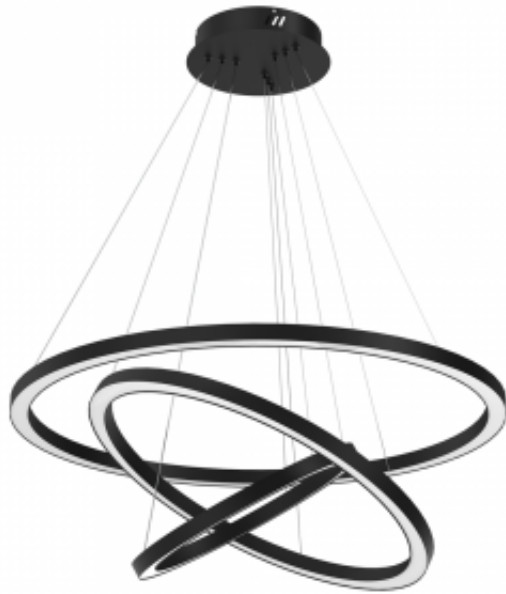

Link do produktu: <https://www.zyrandole24.pl/lampa-wiszaca-galaxia-black-85w-led-p-8712.html>

Lampa wisząca GALAXIA BLACK 85W LED

Cena	1 895,00 zł
Dostępność	Dostępny
Czas wysyłki	24 godziny
Numer katalogowy	ML8424
GŁĘBOKOŚĆ (mm)	800mm
WYSOKOŚĆ REGULOWANA (mm)	500-1000mm
SZEROKOŚĆ KLOSZA (mm)	30mm
Klasa energetyczna	PRODUKT WYPOSAŻONY
WYSOKOŚĆ KLOSZA (mm)	25mm
SZEROKOŚĆ OPAKOWANIA (cm)	88.5
MOŻLIWOŚĆ ŚCIEMNIANIA	TAK
WYSOKOŚĆ OPAKOWANIA (cm)	88.5
STRUMIEŃ ŚWIATŁA	5100lm
MARKA	Milagro
CZUJNIK RUCHU	NIE
BARWA ŚWIATŁA	Ciepła 3500K
WAGA BRUTTO	5.4kg
ŹRÓDŁO ŚWIATŁA W KOMPLECIE	TAK
Materiał	METAL + TWORZYWO SZTUCZNE
KATALOG	2023
NAPIĘCIE	~230v/50Hz
KLASA ENERGETYCZNA ŹRÓDŁA ŚWIATŁA	F - PCB78500
MOC	85W LED
WYMIENNE ŹRÓDŁO ŚWIATŁA	Tak
GŁĘBOKOŚĆ OPAKOWANIA (cm)	8.5
KOLOR	CZARNY
STOPIEŃ OCHRONY	IP20