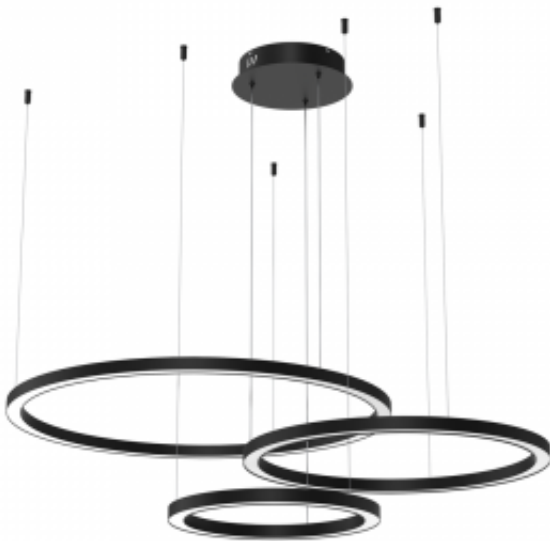

Link do produktu: <https://www.zyrandole24.pl/lampa-wiszaca-galaxia-black-85w-led-p-8714.html>

Lampa wisząca GALAXIA BLACK 85W LED

Cena	1 999,00 zł
Dostępność	Aktualnie niedostępny
Czas wysyłki	24 godziny
Numer katalogowy	ML8789
CZUJNIK RUCHU	NIE
BARWA ŚWIATŁA	Ciepła 3500K
GŁĘBOKOŚĆ (mm)	800mm
WYSOKOŚĆ REGULOWANA (mm)	500-1000mm
NOWOŚCI	22/23
Klasa energetyczna	PRODUKT WYPOSAŻONY
KATALOG	2023
SZEROKOŚĆ OPAKOWANIA (cm)	88.5
KLASA ENERGETYCZNA ŹRÓDŁA ŚWIATŁA	F - PCB78500
WYSOKOŚĆ OPAKOWANIA (cm)	88.5
WYMIENNE ŹRÓDŁO ŚWIATŁA	Tak
STRUMIEŃ ŚWIATŁA	5100lm
MARKA	Milagro
SZEROKOŚĆ (mm)	1400mm
WAGA NETTO	4kg
WAGA BRUTTO	5.4kg
ŹRÓDŁO ŚWIATŁA W KOMPLECIE	TAK
Materiał	METAL + TWORZYWO SZTUCZNE
SZEROKOŚĆ KLOSZA (mm)	30mm
NAPIĘCIE	~230v/50Hz
WYSOKOŚĆ KLOSZA (mm)	25mm
MOC	85W LED
MOŻLIWOŚĆ ŚCIEMNIANIA	TAK
GŁĘBOKOŚĆ OPAKOWANIA (cm)	8.5