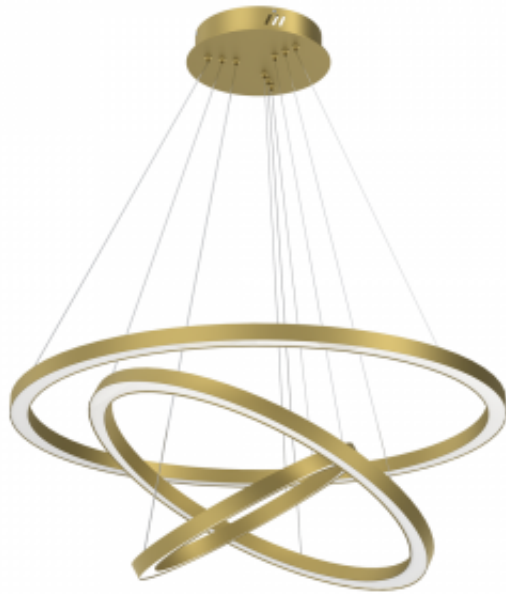

Dane aktualne na dzień: 11-04-2025 09:30

Link do produktu: <https://www.zyrandole24.pl/lampa-wiszaca-galaxia-gold-85w-led-p-8713.html>

## Lampa wisząca GALAXIA GOLD 85W LED

Cena	<b>1 995,00 zł</b>
Dostępność	<b>Dostępny</b>
Czas wysyłki	<b>24 godziny</b>
Numer katalogowy	<b>ML8425</b>
SZEROKOŚĆ (mm)	<b>800mm</b>
WAGA NETTO	<b>4kg</b>
WAGA BRUTTO	<b>5.4kg</b>
ŹRÓDŁO ŚWIATŁA W KOMPLECIE	<b>TAK</b>
Materiał	<b>METAL + TWORZYWO SZTUCZNE</b>
SZEROKOŚĆ KLOSZA (mm)	<b>30mm</b>
NAPIĘCIE	<b>~230v/50Hz</b>
WYSOKOŚĆ KLOSZA (mm)	<b>25mm</b>
MOC	<b>85W LED</b>
MOŻLIWOŚĆ ŚCIEMNIANIA	<b>TAK</b>
GŁĘBOKOŚĆ OPAKOWANIA (cm)	<b>8.5</b>
KOLOR	<b>ZŁOTY MAT</b>
STOPIEŃ OCHRONY	<b>IP20</b>
CZUJNIK RUCHU	<b>NIE</b>
BARWA ŚWIATŁA	<b>Ciepła 3500K</b>
GŁĘBOKOŚĆ (mm)	<b>800mm</b>
WYSOKOŚĆ REGULOWANA (mm)	<b>500-1000mm</b>
NOWOŚCI	<b>22/23</b>
Klasa energetyczna	<b>PRODUKT WYPOSAŻONY</b>
KATALOG	<b>2023</b>
SZEROKOŚĆ OPAKOWANIA (cm)	<b>88.5</b>
KLASA ENERGETYCZNA ŹRÓDŁA ŚWIATŁA	<b>F - PCB78500</b>
WYSOKOŚĆ OPAKOWANIA (cm)	<b>88.5</b>
WYMIENNE ŹRÓDŁO ŚWIATŁA	<b>Tak</b>

---

STRUMIEŃ ŚWIATŁA

**5100lm**

---

MARKA

**Milagro**

---