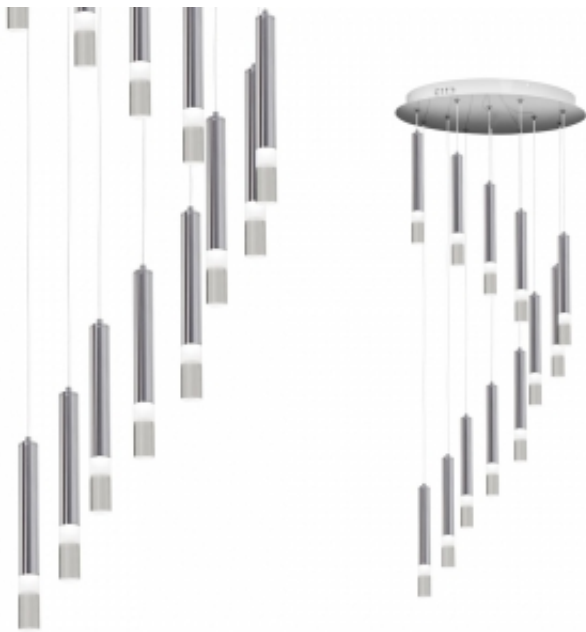

Link do produktu: <https://www.zyrandole24.pl/lampa-wiszaca-ice-12w-led-p-7479.html>

Lampa wisząca ICE 12W LED

Cena	999,01 zł
Dostępność	Dostępny
Czas wysyłki	24 godziny
Numer katalogowy	ML6162
STOPIEŃ OCHRONY	IP20
BARWA ŚWIATŁA	Neutralna 4000K
GŁĘBOKOŚĆ (mm)	450 mm
WYSOKOŚĆ REGULOWANA (mm)	500-2000 mm
SZEROKOŚĆ KLOSZA (mm)	25mm
Klasa energetyczna	PRODUKT WYPOSAŻONY
WYSOKOŚĆ KLOSZA (mm)	280mm
SZEROKOŚĆ OPAKOWANIA (cm)	50
MOŻLIWOŚĆ ŚCIEMNIANIA	Nie
ILOŚĆ W OPAKOWANIU ZBIORCZYM	1.0000
GŁĘBOKOŚĆ OPAKOWANIA (cm)	50
KOLOR	CHROM
MARKA	Milagro
SZEROKOŚĆ (mm)	450 mm
WAGA NETTO	6kg
WAGA BRUTTO	6.44kg
ŹRÓDŁO ŚWIATŁA W KOMPLECIE	TAK
Materiał	METAL + AKRYL
KATALOG	2023
NAPIĘCIE	~230V/ 50Hz
KLASA ENERGETYCZNA ŹRÓDŁA ŚWIATŁA	F - PCB76947
MOC	12W LED
WYMIENNE ŹRÓDŁO ŚWIATŁA	Tak
WYSOKOŚĆ OPAKOWANIA (cm)	13

Opis produktu

Lampa sufitowa o niespotykanej formie i wyjątkowym kształcie. Posiada kilkanaście zintegrowanych źródeł światła, które można ustawić na dowolnej wysokości, maksymalnie do 200 cm. Takie rozwiązanie pozwala na dopasowanie jej do pomieszczeń zarówno wysokich, jak i niskich. Lampę wyróżniają też niewielkie rozmiary, m.in. szerokość 45 cm. Pojedynczy "sopel" ma średnicę 2,5 cm. Neutralna barwa światła najbardziej zbliżona do światła dziennego i silny strumień świetlny 840 lm zapewniają przyjemne użytkowanie. Całość wykonano z metalu oraz akrylu. Lampa z kolekcji CARBON to idealny dodatek do nowoczesnych wnętrz, np. salonów, jadalni a nawet sypialni. Produkt może także stanowić uzupełnienie kolekcji w której znajdują się, m.in. kinkiet, lampa stojąca oraz biurkowa tworząc spójną i jednolitą aranżację. Produkt objęty jest 24-miesięczną gwarancją. Po upływie ww. okresu użytkownik ma możliwość skorzystania ze specjalistycznego firmowego serwisu.