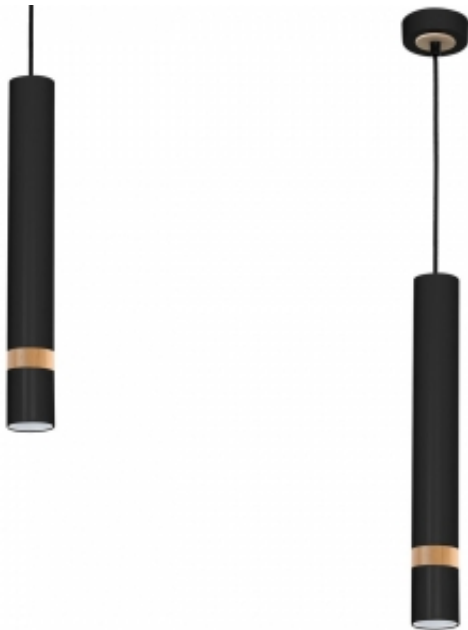

Link do produktu: <https://www.zyrandole24.pl/lampa-wiszaca-joker-blackwood-1xgu10-p-7520.html>

## Lampa wisząca JOKER BLACK/WOOD 1xGU10

Cena	<b>135,00 zł</b>
Dostępność	<b>Aktualnie niedostępny</b>
Czas wysyłki	<b>24 godziny</b>
Numer katalogowy	<b>MLP6305</b>
LICZBA RAMION	<b>1</b>
KATALOG	<b>2023</b>
Materiał	<b>METAL + DREWNO</b>
SZEROKOŚĆ OPAKOWANIA (cm)	<b>44</b>
WYSOKOŚĆ OPAKOWANIA (cm)	<b>15</b>
KOLOR	<b>CZARNY</b>
MARKA	<b>Milagro</b>
SZEROKOŚĆ (mm)	<b>80 mm</b>
GŁĘBOKOŚĆ (mm)	<b>80 mm</b>
WYSOKOŚĆ REGULOWANA (mm)	<b>500-900 mm</b>
SZEROKOŚĆ KLOSZA (mm)	<b>55mm</b>
WYSOKOŚĆ KLOSZA (mm)	<b>425mm</b>
NAPIĘCIE	<b>~230V/ 50Hz</b>
MOC	<b>1xGU10</b>
GŁĘBOKOŚĆ OPAKOWANIA (cm)	<b>12</b>
GWINT	<b>GU10</b>
STOPIEŃ OCHRONY	<b>IP20</b>
WAGA NETTO	<b>1.17kg</b>
WAGA BRUTTO	<b>1.42kg</b>
ŹRÓDŁO ŚWIATŁA W KOMPLECIE	<b>NIE</b>

### Opis produktu

Lampy JOKER – szlachetne oblicze minimalizmu Elegancka kolekcja lamp JOKER polskiej marki MILAGRO to propozycja, która przyciąga spojrzenia umiejętnym połączeniem prostych, wąskich kloszy w kształcie walca ze szlachetnymi detalami. Ich cechą wspólną jest prosta, geometryczna forma kloszy, a także kolorystyka, oparta na czerni i bieli ze złotymi, chromowanymi lub drewnianymi elementami ozdobnymi. Kolekcja JOKER liczy 10 modeli, jednak biorąc pod uwagę różnorodność kolorystyczną oznacza to aż 44 fantastyczne propozycje. Kolekcja lamp JOKER zaprojektowana została z myślą nowoczesnych przestrzeniach,