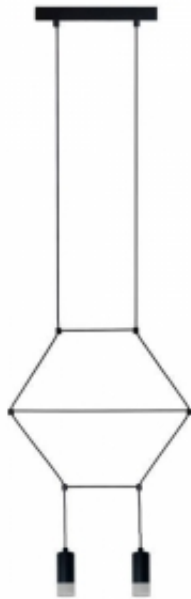

Link do produktu: <https://www.zyrandole24.pl/lampa-wiszaca-linea-2-czarna-35-cm-p-9451.html>

Lampa wisząca LINEA-2 czarna 35 cm

Cena	349,00 zł
Numer katalogowy	XT037-2P
materiał klosza	szkło
wysokość [cm]	12,5 - 132,5
ilość źródeł światła	2
średnica klosza [cm]	5
długość przewodu [cm]	120
regulacja wysokości	tak
stopień ochrony IP	IP 20
średnica podsufitki [cm]	20
kolor podsufitki	czarny matowy
Waga	2,5 kg
szerokość [cm]	35
typ źródła światła	G9
moc maksymalna	10
kolor klosza	czarny
materiał przewodu	PVC
wysokość minimalna [cm]	12,5
materiał podsufitki	aluminium
wysokość podsufitki [cm]	2,5
Materiał	metal + akryl
produkt złożony	do samodzielnego montażu
KOLOR	czarny matowy

Opis produktu

Lampa wisząca LINEA-2 to minimalistyczny zwis dający nieograniczone możliwości indywidualnego ułożenia i nadania unikatowego efektu.

Lampa LINEA-2 składa się z metalowej oprawy oświetleniowej w kolorze czarnego matu wykończonego transparentnym kloszem.

Klosz wykonany jest z przezroczystego polerowanego akrylu o matowej powierzchni środka.

Odkręcany klosz pozwala na wygodny dostęp do wymiennego źródła światła na żarówkę typu G9.

LINEA-2 zasilana jest dwoma punktami świetlnymi zawieszonymi na delikatnych kablach.

Lampa wyposażona jest w przewód PVC czarny o długości 120 cm

szerokość: 35 cm

wysokość: 12,5 - 132,5 cm

średnica klosza: 5 cm

źródło światła: G9 * 2 / max 10W

waga z opakowaniem: 3 kg

Produkt jest złożony, bezpiecznie zapakowany w wykrojnik styropianowy i karton o wymiarach: 15*15*20 cm.