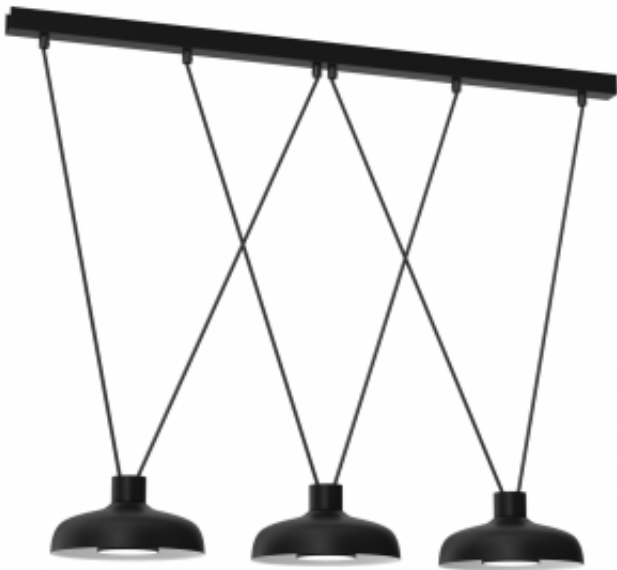

Link do produktu: <https://www.zyrandole24.pl/lampa-wiszaca-linea-3xgx53-p-8773.html>

Lampa wisząca LINEA 3xGX53

Cena	445,00 zł
Dostępność	Dostępny
Czas wysyłki	24 godziny
Numer katalogowy	MLP8820
WYSOKOŚĆ REGULOWANA (mm)	300-900mm
NOWOŚCI	22/23
KATALOG	2023
Materiał	METAL + TWORZYWO SZTUCZNE
WYMIENNE ŹRÓDŁO ŚWIATŁA	Tak
SZEROKOŚĆ OPAKOWANIA (cm)	93
WYSOKOŚĆ OPAKOWANIA (cm)	22
KOLOR	CZARNY
MARKA	Milagro
SZEROKOŚĆ (mm)	900mm
GŁĘBOKOŚĆ (mm)	200mm
WAGA BRUTTO	2.95kg
ŹRÓDŁO ŚWIATŁA W KOMPLECIE	NIE
SZEROKOŚĆ KLOSZA (mm)	200mm
WYSOKOŚĆ KLOSZA (mm)	120mm
NAPIĘCIE	~230v/50Hz
ILOŚĆ PUNKTÓW ŚWIETLNYCH	3
MOC	3xGX53 12W
GŁĘBOKOŚĆ OPAKOWANIA (cm)	22
GWINT	GX53
STOPIEŃ OCHRONY	IP20
WAGA NETTO	2.48kg