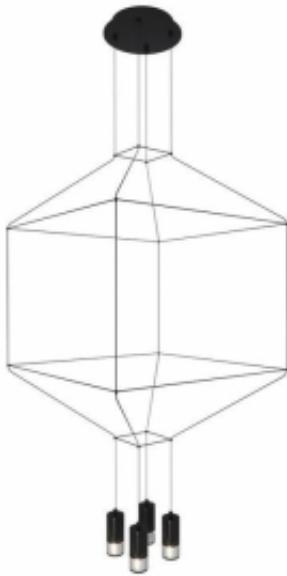

Link do produktu: <https://www.zyrandole24.pl/lampa-wiszaca-linea-4-czarna-45-cm-p-9398.html>

Lampa wisząca LINEA-4 czarna 45 cm

Cena	599,00 zł
Numer katalogowy	ST-5961-4
kolor podsufitki	czarny matowy
Waga	4 kg
materiał klosza	szkło
wysokość [cm]	13 - 213
ilość źródeł światła	4
średnica klosza [cm]	5
długość przewodu [cm]	200
regulacja wysokości	tak
stopień ochrony IP	IP 20
średnica podsufitki [cm]	17
Materiał	metal + akryl
produkt złożony	do samodzielnego montażu
KOLOR	czarny matowy
szerokość [cm]	45
typ źródła światła	G9
moc maksymalna	10
kolor klosza	czarny
materiał przewodu	PVC
wysokość minimalna [cm]	13
materiał podsufitki	aluminium
wysokość podsufitki [cm]	3

Opis produktu

Lampa wisząca LINEA-4 to minimalistyczny zwis dający nieograniczone możliwości indywidualnego ułożenia i nadania unikatowego efektu.

Lampa LINEA-4 składa się z metalowej oprawy oświetleniowej w kolorze czarnego matu wykończonego transparentnym kloszem.

Klosz wykonany jest z przezroczystego polerowanego akrylu o matowej powierzchni środka.

Odkręcany klosz pozwala na wygodny dostęp do wymiennego źródła światła na żarówkę typu G9.

LINEA-4 zasilana jest dziewięcioma punktami świetlnymi zawieszonymi na delikatnych kablach.

Lampa wyposażona jest w przewód PVC czarny o długości 200 cm

szerokość: 45 cm

wysokość: 13 - 2135 cm

średnica klosza: 5 cm

źródło światła: G9 * 4 / max 10W

waga z opakowaniem: 3,5 kg

Produkt jest złożony, bezpiecznie zapakowany w wykrojnik styropianowy i karton o wymiarach: 47*47*20 cm.