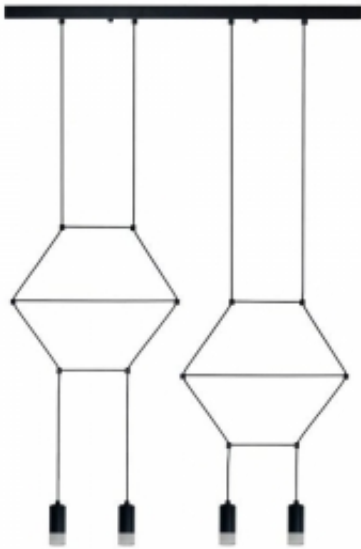

Link do produktu: <https://www.zyrandole24.pl/lampa-wiszaca-linea-4-long-czarna-70-cm-p-9453.html>

Lampa wisząca LINEA-4 LONG czarna 70 cm

Cena	549,00 zł
Numer katalogowy	XT068-4P
szerokość [cm]	68
typ źródła światła	G9
moc maksymalna	10
kolor klosza	czarny
materiał przewodu	PVC
wysokość minimalna [cm]	12,5
materiał podsufitki	aluminium
wysokość podsufitki [cm]	2,5
Materiał	metal + akryl
produkt złożony	do samodzielnego montażu
KOLOR	czarny matowy
materiał klosza	szkło
wysokość [cm]	12,5 - 212,5
ilość źródeł światła	4
średnica klosza [cm]	5
długość przewodu [cm]	200
regulacja wysokości	tak
stopień ochrony IP	IP 20
średnica podsufitki [cm]	70
kolor podsufitki	czarny matowy
Waga	4,5 kg

Opis produktu

Lampa wisząca z serii LINEA-4 LONG to minimalistyczna forma o geometrycznym kształcie zawieszona na długiej listwie podsufitowej.

Lampa LINEA-4 LONG składa się z metalowej oprawy oświetleniowej w kolorze czarnego matu wykończonego transparentnym kloszem.

Klosz wykonany jest z przezroczystego polerowanego akrylu o matowej powierzchni środka.

Odkręcany klosz pozwala na wygodny dostęp do wymiennego źródła światła na żarówkę typu G9.

LINEA-4 LONG zasilana jest czterema punktami świetlnymi zawieszonymi na delikatnych kablach.

Lampa wyposażona jest w przewód PVC czarny o długości 200 cm

szerokość: 68 cm

wysokość: 12,5 - 212,5 cm

średnica klosza: 5 cm

źródło światła: G9 * 4 / max 10W

waga z opakowaniem: 4 kg

Produkt jest złożony, bezpiecznie zapakowany w wykrojnik styropianowy i karton o wymiarach: 70*25*20 cm.