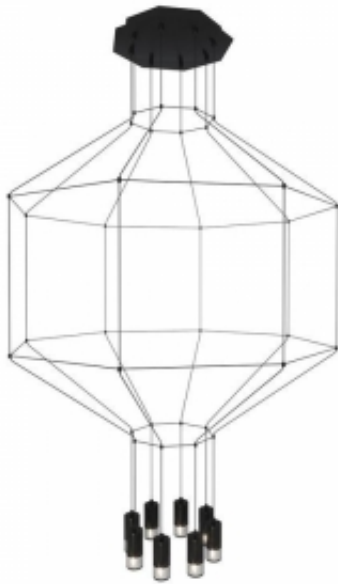

Link do produktu: <https://www.zyrandole24.pl/lampa-wiszaca-linea-8-czarna-80-cm-p-9452.html>

Lampa wisząca LINEA-8 czarna 80 cm

Cena	999,00 zł
Numer katalogowy	XT080-8P
źródło światła	G9*8 / max 10W
KOLOR	czarny matowy
produkt złożony	do samodzielnego montażu
Materiał	metal + akryl
długość przewodu [cm]	200
rozmiar	średnica 80 cm

Opis produktu

Lampa wisząca z serii LINEA to stuprocentowy minimalizm formy.

Lampa LINEA-8 składa się z metalowej oprawy oświetleniowej w kolorze czarnego matu wykończonego transparentnym kloszem.

Zasilana ośmioma punktami świetlnymi rozmieszczonymi w centralnym punkcie.

Klosz wykonany jest z przezroczystego polerowanego akrylu o matowej powierzchni środka.

Odkręcany klosz pozwala na wygodny dostęp do wymiennego źródła światła na żarówkę typu G9.

Doskonale prezentuje się zarówno w dużych wnętrzach użyteczności publicznej, jak i przestronnych apartamentach.

Lampa wyposażona jest w przewód PVC czarny o długości 200 cm

szerokość: 80 cm

wysokość: 13 - 213 cm

średnica klosza: 5 cm

źródło światła: G9 * 8 / max 10W

waga z opakowaniem: 5 kg

Produkt jest złożony, bezpiecznie zapakowany w wykrojnik styropianowy i karton o wymiarach: 45*17*26 cm.