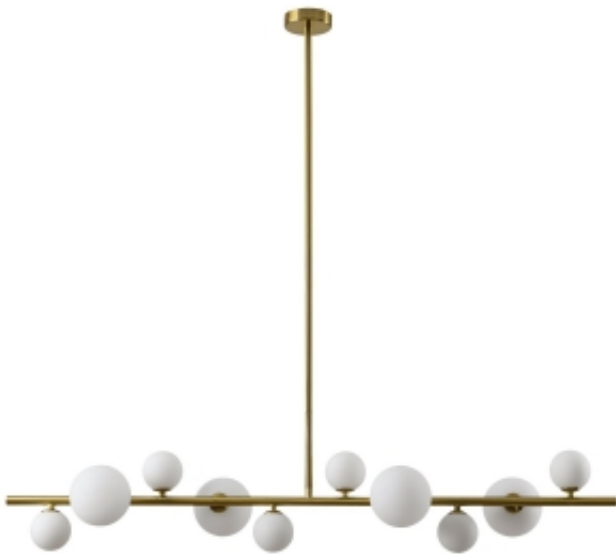

Link do produktu: <https://www.zyrandole24.pl/lampa-wiszaca-milky-drop-zlota-120-cm-p-9523.html>

## Lampa wisząca MILKY DROP złota 120 cm

Cena	<b>1 299,00 zł</b>
Numer katalogowy	<b>MP0097-10</b>
długość przewodu [cm]	<b>125</b>
wysokość minimalna [cm]	<b>44</b>
materiał podsufitki	<b>metal</b>
wysokość podsufitki [cm]	<b>2,5</b>
produkt złożony	<b>do samodzielnego montażu</b>
Waga	<b>2,5 kg</b>
materiał klosza	<b>szkło</b>
wysokość [cm]	<b>44 - 124</b>
ilość źródeł światła	<b>10</b>
średnica klosza [cm]	<b>8 / 12</b>
regulacja wysokości	<b>tak</b>
stopień ochrony IP	<b>IP 20</b>
średnica podsufitki [cm]	<b>10</b>
kolor podsufitki	<b>złoty szczotkowany</b>
Materiał	<b>żelazo</b>
głębokość [cm]	<b>26</b>
KOLOR	<b>złoty szczotkowany</b>
szerokość [cm]	<b>120</b>
typ źródła światła	<b>G9</b>
moc maksymalna	<b>20W</b>
kolor klosza	<b>biały mleczny</b>

### Opis produktu

Lampa wisząca MILKY DROP idealnie wpisuje się w aktualne trendy architektury wnętrz.

Minimalistyczna forma wykończona w kolorze szczotkowanego złota z dodatkiem szklanych mlecznych kloszy.

Oprawa oświetleniowa MILKY DROP ma możliwość regulacji wysokości na 3 rurkach o długości: 50 / 30 / 15 cm.

W zestawie 4 klosze o średnicy 12 cm oraz 6 kloszy o średnicy 8 cm.

Oprawa zamontowana na okrągłej podsufitce w kolorze szczotkowanego złota.