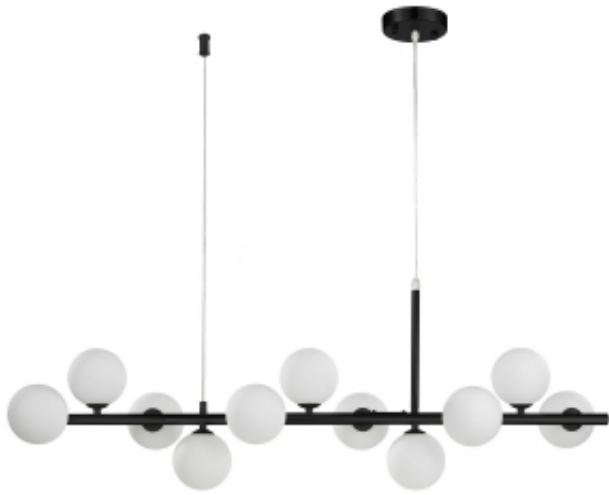

Link do produktu: <https://www.zyrandole24.pl/lampa-wiszaca-mini-moon-czarna-100-cm-p-9752.html>

Lampa wisząca MINI MOON czarna 100 cm

Cena	899,00 zł
Numer katalogowy	ST-8118P-11 black
Materiał	żelazo
głębokość [cm]	28
KOLOR	czarny
szerokość [cm]	100
typ źródła światła	G9
moc maksymalna	3W
kolor klosza	biały mleczny
regulacja wysokości	tak
stopień ochrony IP	IP 20
średnica podsufitki [cm]	10
kolor podsufitki	czarny
produkt złożony	do samodzielnego montażu
Waga	2,5 kg
materiał klosza	szkło
wysokość [cm]	40-150
ilość źródeł światła	11
średnica klosza [cm]	12
długość przewodu [cm]	150
wysokość minimalna [cm]	40
materiał podsufitki	metal
wysokość podsufitki [cm]	2,5

Opis produktu

Lampa wisząca MINI MOON idealnie wpisuje się w aktualne trendy architektury wnętrz.

Minimalistyczna czarna forma wykończona szklanymi mlecznymi kloszami.

Oprawa oświetleniowa MINI MOON ma możliwość regulacji wysokości.

W zestawie 11 kloszy o średnicy 12 cm.

Oprawa zamontowana na okrągłej podsufitce w kolorze czarnym.

Lampa wyposażona jest w przewód transparentny o długości 150 cm.

szerokość: 100 cm

wysokość: 40 - 150 cm

średnica klosza: 12 cm

źródło światła: G9* 11

waga z opakowaniem: 3 kg

Produkt jest złożony, bezpiecznie zapakowany w wykrojnik styropianowy i karton o wymiarach: 115*39*18 cm.

Sposób wysyłki: kurier