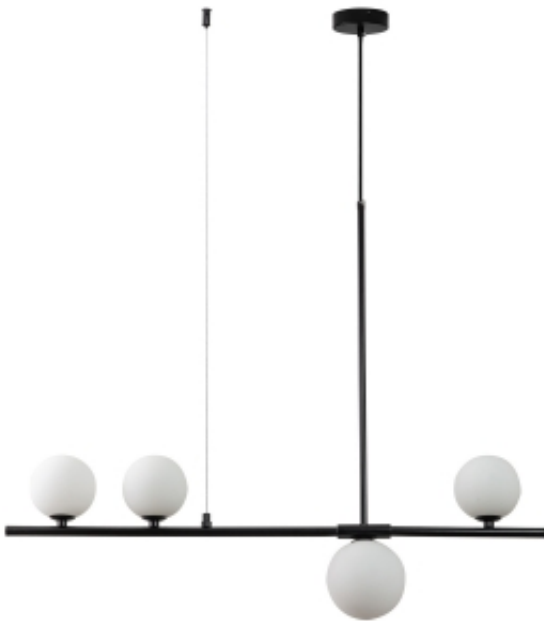

Link do produktu: <https://www.zyrandole24.pl/lampa-wiszaca-moderno-czarna-80-cm-p-9754.html>

## Lampa wisząca MODERNO czarna 80 cm

Cena	<b>599,00 zł</b>
Numer katalogowy	<b>DN1506 black</b>
wysokość [cm]	<b>20-200</b>
ilość źródeł światła	<b>4</b>
średnica klosza [cm]	<b>8 / 12</b>
długość przewodu [cm]	<b>125</b>
wysokość minimalna [cm]	<b>44</b>
materiał podsufitki	<b>metal</b>
wysokość podsufitki [cm]	<b>2,5</b>
produkt złożony	<b>do samodzielnego montażu</b>
Waga	<b>2,5 kg</b>
materiał klosza	<b>szkło</b>
typ źródła światła	<b>G9</b>
moc maksymalna	<b>10W</b>
kolor klosza	<b>biały mleczny</b>
regulacja wysokości	<b>tak</b>
stopień ochrony IP	<b>IP 20</b>
średnica podsufitki [cm]	<b>10</b>
kolor podsufitki	<b>czarny</b>
Materiał	<b>żelazo</b>
głębokość [cm]	<b>15</b>
KOLOR	<b>czarny</b>
szerokość [cm]	<b>80</b>

### Opis produktu

Lampa wisząca MODERNO idealnie wpisuje się w aktualne trendy architektury wnętrz.

Minimalistyczna forma wykończona w kolorze czerni z dodatkiem szklanych kloszy.

Oprawa zamontowana na okrągłej podsufitce w kolorze czarnym.

Lampa wyposażona jest w przewód czarny o długości 200 cm

szerokość: 80 cm

---

wysokość: 20 - 200 cm

średnica klosza: 12 / 8 cm

źródło światła: G9\* 4 / max 20W

waga z opakowaniem: 2 kg

Produkt jest złożony, bezpiecznie zapakowany w wykrojnik styropianowy i karton o wymiarach: 86\*24\*17 cm.