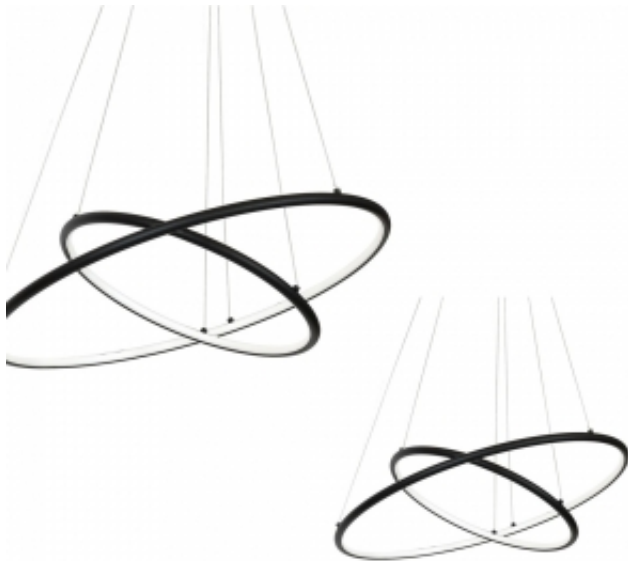

Link do produktu: <https://www.zyrandole24.pl/lampa-wiszaca-orion-black-53w-led-p-6429.html>

LAMPA WISZĄCA ORION BLACK 53W LED

Cena	835,00 zł
Dostępność	Dostępny
Czas wysyłki	24 godziny
Numer katalogowy	ML508
WAGA NETTO	1.70kg
WAGA BRUTTO	3.50kg
ŹRÓDŁO ŚWIATŁA W KOMPLECIE	TAK
Materiał	METAL + AKRYL
SZEROKOŚĆ KLOSZA (mm)	15mm
NAPIĘCIE	~230V/ 50Hz
WYSOKOŚĆ KLOSZA (mm)	15mm
MOC	53W LED
MOŻLIWOŚĆ ŚCIEMNIANIA	Nie
WYSOKOŚĆ OPAKOWANIA (cm)	15
STRUMIEŃ ŚWIATŁA	3710lm
MARKA	Milagro
SZEROKOŚĆ (mm)	600 mm
GŁĘBOKOŚĆ (mm)	600 mm
WYSOKOŚĆ REGULOWANA (mm)	500-900 mm
LICZBA RAMION	2
Klasa energetyczna	PRODUKT WYPOSAŻONY
KATALOG	2023
SZEROKOŚĆ OPAKOWANIA (cm)	16
KLASA ENERGETYCZNA ŹRÓDŁA ŚWIATŁA	E - PCB78501
ILOŚĆ W OPAKOWANIU ZBIORCZYM	1szt
WYMIENNE ŹRÓDŁO ŚWIATŁA	Tak
GŁĘBOKOŚĆ OPAKOWANIA (cm)	68

KOLOR	CZARNY
STOPIEŃ OCHRONY	IP20
BARWA ŚWIATŁA	Ciepła 3000K

Opis produktu

W stylowej lampie z kolekcji Orion Black źródłem światła są dwa wymienne moduły LED o łącznej mocy 53 W, zamontowane w okrągłych oprawach o średnicy 40 cm i 60 cm. Emitowany przez nie strumień świetlny ma 3710 lm i neutralną, przyjemną dla oka barwę 3000 K. Dodatkową zaletą lampy jest możliwość regulacji wysokości położenia elementu świetlnego od 50 do 100 cm. Dzięki takiemu rozwiązaniu z łatwością można ją dopasować do wnętrza o dowolnej wysokości. Lampa została wykonana z metalu oraz akrylu, wykończona w kolorze czarnym, matowym. Do głównych zalet lampy Orion Black 508 zalicza się jej prosty i minimalistyczny design. Lampę tworzą dwa świecące okręgi, które nadają wnętrzu charakteru ponadczasowości. Produkt sprawdzi się jako oświetlenie salonu, pokoju gościnnego oraz jadalni. Lampa objęta jest 24-miesięczną gwarancją. Po upływie ww. okresu użytkownik ma możliwość skorzystania ze specjalistycznego firmowego serwisu.