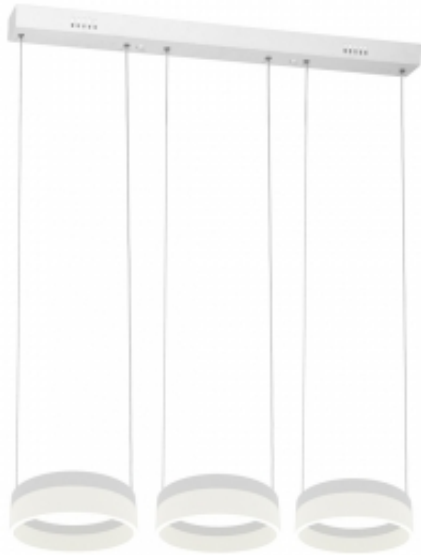

Link do produktu: <https://www.zyrandole24.pl/lampa-wiszaca-ring-36w-led-p-6353.html>

## LAMPA WISZĄCA RING 36W LED

Cena	<b>585,00 zł</b>
Dostępność	<b>Aktualnie niedostępny</b>
Czas wysyłki	<b>24 godziny</b>
Numer katalogowy	<b>ML407</b>
GŁĘBOKOŚĆ (mm)	<b>200 mm</b>
WYSOKOŚĆ REGULOWANA (mm)	<b>400-1000 mm</b>
LICZBA RAMION	<b>3</b>
Klasa energetyczna	<b>PRODUKT WYPOSAŻONY</b>
KATALOG	<b>2023</b>
SZEROKOŚĆ OPAKOWANIA (cm)	<b>30</b>
KLASA ENERGETYCZNA ŹRÓDŁA ŚWIATŁA	<b>F - PCB78149</b>
ILOŚĆ W OPAKOWANIU ZBIORCZYM	<b>1szt</b>
WYMIENNE ŹRÓDŁO ŚWIATŁA	<b>Tak</b>
GŁĘBOKOŚĆ OPAKOWANIA (cm)	<b>76</b>
KOLOR	<b>BIAŁY</b>
STOPIEŃ OCHRONY	<b>IP20</b>
BARWA ŚWIATŁA	<b>Neutralna 4000K</b>
WAGA BRUTTO	<b>3.6 kg</b>
ŹRÓDŁO ŚWIATŁA W KOMPLECIE	<b>TAK</b>
Materiał	<b>METAL + AKRYL</b>
SZEROKOŚĆ KLOSZA (mm)	<b>200 mm</b>
NAPIĘCIE	<b>~230V/ 50Hz</b>
WYSOKOŚĆ KLOSZA (mm)	<b>70mm</b>
MOC	<b>36W LED</b>
MOŻLIWOŚĆ ŚCIEMNIANIA	<b>Nie</b>
WYSOKOŚĆ OPAKOWANIA (cm)	<b>13</b>
STRUMIEŃ ŚWIATŁA	<b>2520lm</b>

---

MARKA	<b>Milagro</b>
SZEROKOŚĆ (mm)	<b>750 mm</b>
WAGA NETTO	<b>3.2 kg</b>

## Opis produktu

"Wisząca lampa sufitowa 407 z kolekcji Ring wyróżnia się 3 źródłami światła w kształcie pierścieni. Każdy z nich ma 20 cm średnicy oraz moc 12 W - w sumie 36 W. Szerokość lampy to z kolei 75 cm, wykończone w białym kolorze. Strumień świetlny ma przyjemną dla oka, neutralną barwę 4000 K oraz jasność 2520 lm. Wysokość opraw można dowolnie regulować od 40 do 100 cm. Lampa świetnie się prezentuje pojedynczo, może być też doskonałym uzupełnieniem aranżacji w której wykorzystano pozostałe lampy z kolekcji Ring. Kształt przypominający pierścienie jest klasyczny i uniwersalny, dzięki czemu sprawdzi się we wnętrzach klasycznych oraz nowoczesnych. Produkty marki MiLAGRO objęte 2-letnią gwarancją producenta, w ramach której świadczone są nieodpłatne usługi gwarancyjne. Dodatkowo po upływie okresu gwarancyjnego istnieje możliwość skorzystania ze specjalistycznego serwisu firmowego."