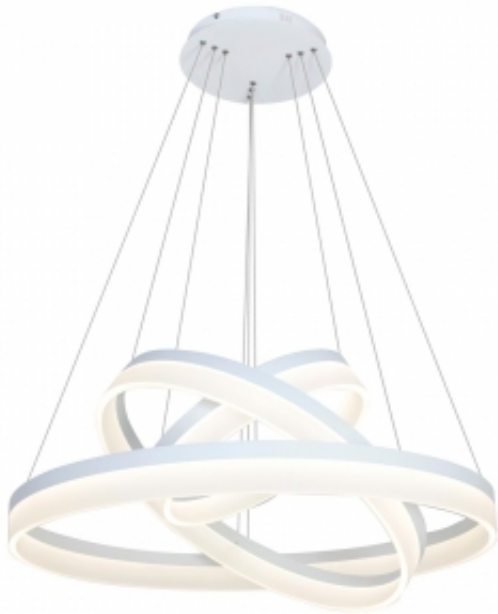

Link do produktu: <https://www.zyrandole24.pl/lampa-wiszaca-ring-4080-114w-led-pilot-p-6734.html>

LAMPA WISZĄCA RING 4080 114W LED + PILOT

Cena	1 950,01 zł
Dostępność	Aktualnie niedostępny
Czas wysyłki	24 godziny
Numer katalogowy	ML4080
MOC	114W LED
MOŻLIWOŚĆ ŚCIEMNIANIA	TAK
WYSOKOŚĆ OPAKOWANIA (cm)	87
STRUMIEŃ ŚWIATŁA	7980lm
MARKA	Milagro
SZEROKOŚĆ (mm)	800 mm
WAGA NETTO	9.51kg
WAGA BRUTTO	12.41kg
ŹRÓDŁO ŚWIATŁA W KOMPLECIE	TAK
Materiał	METAL + AKRYL
SZEROKOŚĆ KLOSZA (mm)	17mm
NAPIĘCIE	~230V/ 50Hz
WYSOKOŚĆ KLOSZA (mm)	70mm
KLASA ENERGETYCZNA ŹRÓDŁA ŚWIATŁA	E - PCB78191 + PCB78190 + PCB78189
ILOŚĆ W OPAKOWANIU ZBIORCZYM	1szt
WYMIENNE ŹRÓDŁO ŚWIATŁA	Tak
GŁĘBOKOŚĆ OPAKOWANIA (cm)	87
KOLOR	BIAŁY
STOPIEŃ OCHRONY	IP20
BARWA ŚWIATŁA	Neutralna 4000K
GŁĘBOKOŚĆ (mm)	800 mm
WYSOKOŚĆ REGULOWANA (mm)	400-1000 mm
LICZBA RAMION	3
Klasa energetyczna	PRODUKT WYPOSAŻONY

Opis produktu

Lampa Ring 4080 wykonana w technologii oświetlenia ledowego, posiada zainstalowane wymienne moduły LED. Każde z trzech źródeł światła ma możliwość regulowania wysokości od 40 do 100 cm, co pozwala na dopasowanie lampy do pomieszczeń zarówno wysokich, jak i niskich. Oprawy mają zróżnicowane średnice: 40 cm, 60 cm oraz 80 cm, a ich łączna moc to 114 W, które odpowiadają 709 W tradycyjnej żarówki. Warto zwrócić uwagę na wyjątkowo silny strumień świetlny o jasności aż 7980 lm. Dodatkowo lampa wyposażona jest w pilot umożliwiający włączanie i wyłączenie lampy oraz ściemnianie. Unikalna forma lampy pozwala zaprojektować oryginalne i niepowtarzalne wnętrza. Możliwość dowolnego ustawienia opraw pozwala na popuszczenie wodzy fantazji i uzyskanie wyjątkowej formy, tworząc nowatorski design. Zaprezentowana lampa pasuje do salonu lub pokoju gościnnego, ale może zostać zastosowana również w kuchni lub jadalni. Producent na lampę daje 24-miesięczną gwarancję. Po upływie tego okresu użytkownicy mają możliwość skorzystania ze specjalistycznego serwisu firmowego."