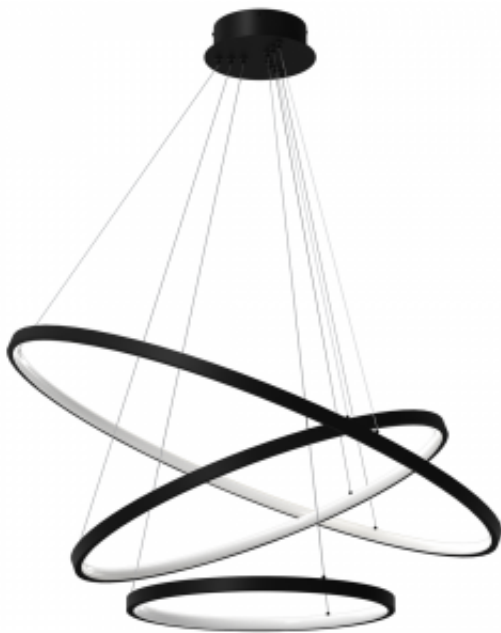

Link do produktu: <https://www.zyrandole24.pl/lampa-wiszaca-rotonda-black-93w-led-p-8540.html>

Lampa wisząca ROTONDA BLACK 93W LED

Cena	965,00 zł
Dostępność	Dostępny
Czas wysyłki	24 godziny
Numer katalogowy	ML7945
MOŻLIWOŚĆ ŚCIEMNIANIA	Nie
MOC	93W LED
GŁĘBOKOŚĆ OPAKOWANIA (cm)	86
KOLOR	CZARNY
STOPIEŃ OCHRONY	IP20
SZEROKOŚĆ (mm)	800mm
WAGA NETTO	2.35kg
WAGA BRUTTO	3.74kg
ŹRÓDŁO ŚWIATŁA W KOMPLECIE	TAK
Materiał	METAL + TWORZYWO SZTUCZNE
SZEROKOŚĆ KLOSZA (mm)	400+600+800mm
NAPIĘCIE	~230v/50Hz
SZEROKOŚĆ OPAKOWANIA (cm)	86
WYMIENNE ŹRÓDŁO ŚWIATŁA	Tak
WYSOKOŚĆ OPAKOWANIA (cm)	6
STRUMIEŃ ŚWIATŁA	4650 Lm
MARKA	Milagro
CZUJNIK RUCHU	NIE
BARWA ŚWIATŁA	Neutralna 4000K
GŁĘBOKOŚĆ (mm)	800mm
WYSOKOŚĆ REGULOWANA (mm)	500-900mm
NOWOŚCI	23
Klasa energetyczna	PRODUKT WYPOSAŻONY
KLASA ENERGETYCZNA ŹRÓDŁA ŚWIATŁA	E - PCB78181

Opis produktu

Lampa wisząca ROTONDA 93W posiada trzy źródła światła zamontowana w okrągłych oprawach o średnicy: 40 cm, 60 cm i 80 cm. Zainstalowano w nich wymienne moduły LED o łącznej mocy 93W LED. Zaletą lampy jest możliwość dowolnej regulacji wysokości opraw od 50 do 90cm. Takie rozwiązanie pozwala na dopasowanie jej do pomieszczeń zarówno wysokich, jak i niskich. Barwę oświetlenia dobrano w taki sposób, aby lampa gwarantowała jak największy komfort jej użytkowania, stąd barwa neutralna 4000K. Lampa ROTONDA wyróżnia się trzema okrągłymi oprawami, wykończonymi w czarnym kolorze. Całość zaprojektowana w prostej, a zarazem oryginalnej stylistyce. Niezwykle estetyczna forma sprawia, że lampa będzie doskonałym uzupełnieniem stylowych, minimalistycznych wnętrz. Idealnie sprawdzi się jako część wystroju salonu, jadalni i pokoju gościnnego. Producent udziela na lampę 24-miesięcznej gwarancji, w ramach której świadczy nieodpłatnie usługi gwarancyjne.