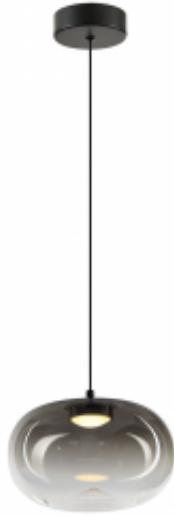

Dane aktualne na dzień: 26-04-2025 08:03

Link do produktu: <https://www.zyrandole24.pl/lampa-wiszaca-vaso-1-smoked-4w-p-14555.html>

Lampa wisząca VASO 1 SMOKED 4W

Cena	239,00 zł
Dostępność	Aktualnie niedostępny
Numer katalogowy	ML1397
BARWA ŚWIATŁA	Ciepła 3000K
GŁĘBOKOŚĆ (mm)	180mm
WYSOKOŚĆ REGULOWANA (mm)	260-1460mm
Klasa energetyczna	F
NOWOŚCI	21/22
SZEROKOŚĆ OPAKOWANIA (cm)	31
WYSOKOŚĆ KLOSZA (mm)	130mm
MOC	4W LED
WYMIENNE ŹRÓDŁO ŚWIATŁA	Tak
KĄT ŚWIECENIA	120°
CRI [RA]	80
STRUMIEŃ ŚWIATŁA	388lm
RODZINA LAMP	VASO
MARKA	Milagro
CZUJNIK RUCHU	NIE
SZEROKOŚĆ (mm)	180mm
WAGA NETTO	0.5kg
WAGA BRUTTO	0.8kg
Materiał	SZKŁO + METAL
ŹRÓDŁO ŚWIATŁA W KOMPLECIE	TAK
NAPIĘCIE	~230v/50Hz
SZEROKOŚĆ KLOSZA (mm)	180mm
WYSOKOŚĆ (mm)	-
MOŻLIWOŚĆ ŚCIEMNIANIA	Nie
WYSOKOŚĆ OPAKOWANIA (cm)	18
ŚREDNIA ŻYWOTNOŚĆ	25000H

GŁĘBOKOŚĆ OPAKOWANIA (cm)	24
------------------------------	-----------

ILOŚĆ PUNKTÓW ŚWIETLNYCH	1
-----------------------------	----------

KOLOR	CZARNY
-------	---------------

STOPIEŃ OCHRONY	IP20
-----------------	-------------

Opis produktu

Seria VASO to zestaw lamp wiszących, które łączą subtelny design z funkcjonalnością. Modele dostępne są w wersjach Smoked, White i Amber, a ich klosze wykonane ze szkła i metalu nadają im wyjątkowy charakter. Emitują ciepłe światło 3000K, które zapewnia przyjemną atmosferę w każdym wnętrzu. Dzięki regulowanej wysokości w wybranych modelach można dostosować je do różnych aranżacji, a kąt świecenia 120° gwarantuje równomierne oświetlenie przestrzeni. Ich lekka konstrukcja ułatwia montaż, a solidne materiały zapewniają trwałość. Kolekcja VASO sprawdzi się w salonie, jadalni czy sypialni, dodając wnętrzu niepowtarzalnego uroku.