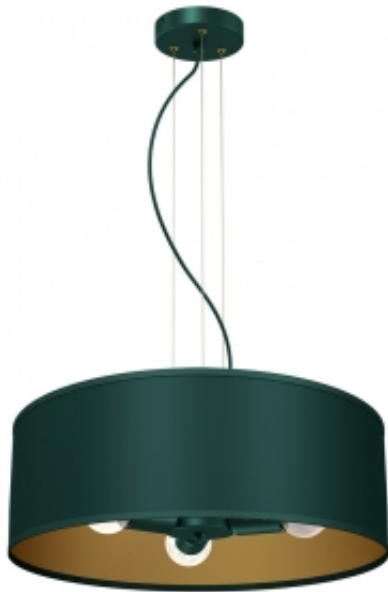

Link do produktu: <https://www.zyrandole24.pl/lampa-wiszaca-verde-green-3xe27-p-8305.html>

Lampa wisząca VERDE GREEN 3xE27

Cena	425,00 zł
Dostępność	Dostępny
Czas wysyłki	24 godziny
Numer katalogowy	MLP7879
KOLOR	Zielony
MARKA	Milagro
SZEROKOŚĆ (mm)	500mm
GŁĘBOKOŚĆ (mm)	500mm
WYSOKOŚĆ REGULOWANA (mm)	400-900mm
SZEROKOŚĆ KLOSZA (mm)	500mm
WYSOKOŚĆ KLOSZA (mm)	250mm
Materiał	METAL + TKANINA
SZEROKOŚĆ OPAKOWANIA (cm)	31
WYSOKOŚĆ OPAKOWANIA (cm)	58
GŁĘBOKOŚĆ OPAKOWANIA (cm)	58
GWINT	E27
STOPIEŃ OCHRONY	IP20
WAGA NETTO	1.31kg
WAGA BRUTTO	2.42kg
ŹRÓDŁO ŚWIATŁA W KOMPLECIE	NIE
KATALOG	2023
WYMIENNE ŹRÓDŁO ŚWIATŁA	Tak
NAPIĘCIE	~230V/ 50Hz
MOC	3xE27

Opis produktu

Kolekcja lamp VERDE - oblicze stylu i elegancji! Nowa rodzina produktów VERDE polskiej marki MiLAGRO zachwyci każdego, kto do swojego domu lub biura szuka stylowych dodatków ze szlachetnym wykończeniem. W skład tej kolekcji wchodzi 10 różnych modeli, w tym kinkiety, okrągłe i kwadratowe lampy sufitowe, zwisy, a także lampka nocna i podłogowa. Każda z propozycji dostępna jest w kolorze butelkowej zieleni z drobnymi złotymi akcentami. Oświetlenie z kolekcji znakomicie sprawdzi się