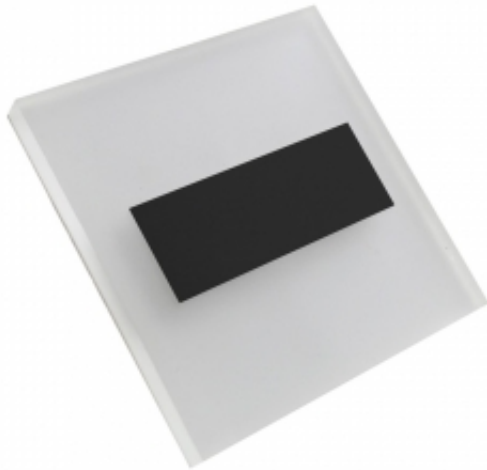

Link do produktu: <https://www.zyrandole24.pl/lumi-black-barwa-ciepła-3000k-p-7787.html>

## LUMI BLACK Barwa Ciepła 3000K

Cena	<b>55,46 zł</b>
Dostępność	<b>Dostępny</b>
Czas wysyłki	<b>24 godziny</b>
Numer katalogowy	<b>EKS6674</b>
BARWA ŚWIATŁA	<b>Ciepła 3000K</b>
GŁĘBOKOŚĆ (mm)	<b>23 mm</b>
KATALOG	<b>2023</b>
NAPIĘCIE	<b>~230V/ 50Hz</b>
WYSOKOŚĆ (mm)	<b>75 mm</b>
WYSOKOŚĆ OPAKOWANIA (cm)	<b>16.5</b>
STRUMIEŃ ŚWIATŁA	<b>13 lm</b>
MARKA	<b>Eko-Light</b>
CZUJNIK RUCHU	<b>NIE</b>
WAGA NETTO	<b>0.01 kg</b>
ŹRÓDŁO ŚWIATŁA W KOMPLECIE	<b>TAK</b>
Materiał	<b>TWORZYWO SZTUCZNE + ALUMINIUM</b>
SZEROKOŚĆ OPAKOWANIA (cm)	<b>11</b>
MOC	<b>0.6W</b>
GŁĘBOKOŚĆ OPAKOWANIA (cm)	<b>3</b>
KOLOR	<b>CZARNY / BIAŁY</b>
STOPIEŃ OCHRONY	<b>IP20</b>
SZEROKOŚĆ (mm)	<b>75 mm</b>

### Opis produktu

Oprawy Schodowe Eko-Light to wysokiej jakości oprawa LED o charakterze dekoracyjno-użytkowym. Znajduje zastosowanie przy oświetlaniu korytarzy, ciągów schodowych, dekoracyjnym podświetlaniu mebli oraz tworzeniu aranżacji świetlnych w architekturze wnętrz. Oprawa montowana do puszki instalacyjnej O60 bezpośrednio na 230V.