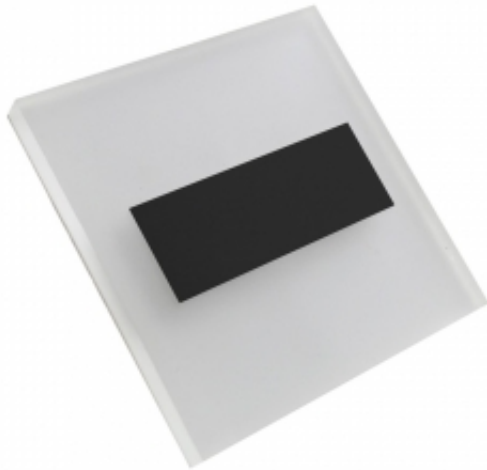

Link do produktu: <https://www.zyrandole24.pl/lumi-black-barwa-neutralna-4000k-p-7788.html>

## LUMI BLACK Barwa Neutralna 4000K

Cena	<b>55,46 zł</b>
Dostępność	<b>Dostępny</b>
Czas wysyłki	<b>24 godziny</b>
Numer katalogowy	<b>EKS704</b>
STRUMIEŃ ŚWIATŁA	<b>14 lm</b>
MARKA	<b>Eko-Light</b>
CZUJNIK RUCHU	<b>NIE</b>
BARWA ŚWIATŁA	<b>Neutralna 4000K</b>
GŁĘBOKOŚĆ (mm)	<b>23 mm</b>
KATALOG	<b>2023</b>
NAPIĘCIE	<b>~230V/ 50Hz</b>
WYSOKOŚĆ (mm)	<b>75 mm</b>
WYSOKOŚĆ OPAKOWANIA (cm)	<b>16.5</b>
GŁĘBOKOŚĆ OPAKOWANIA (cm)	<b>3</b>
KOLOR	<b>CZARNY / BIAŁY</b>
STOPIEŃ OCHRONY	<b>IP20</b>
SZEROKOŚĆ (mm)	<b>75 mm</b>
WAGA NETTO	<b>0.01 kg</b>
ŹRÓDŁO ŚWIATŁA W KOMPLECIE	<b>TAK</b>
Materiał	<b>TWORZYWO SZTUCZNE + ALUMINIUM</b>
SZEROKOŚĆ OPAKOWANIA (cm)	<b>11</b>
MOC	<b>0.6W</b>

### Opis produktu

Oprawy Schodowe Eko-Light to wysokiej jakości oprawa LED o charakterze dekoracyjno-użytkowym. Znajduje zastosowanie przy oświetlaniu korytarzy, ciągów schodowych, dekoracyjnym podświetlaniu mebli oraz tworzeniu aranżacji świetlnych w architekturze wnętrz. Oprawa montowana do puszki instalacyjnej fi60 bezpośrednio na 230V.