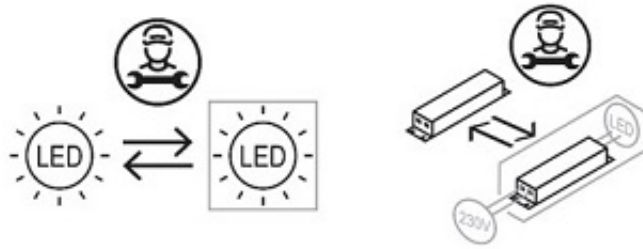

**Moc: LED 36W**

Źródło światła: Panele LED + transformator

**W zestawie pilot zdalnego sterowania: możliwość zmiany barwy światła od ciepłej 3000K do białej zimnej 6000K**

Jasność regulowana z pilota od 0% -100%

Pilotem można włączyć/wyłączyć lampę.

Lampa może być włączona/wyłączona z pilota lub przez istniejący włącznik.

---

UWAGA: Ten produkt zawiera źródło światła o klasie efektywności energetycznej „E”.

**Produkt „wyposażony”**