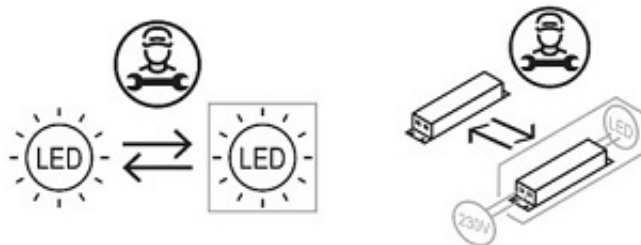

Produkt „wyposażony”

Źródło światła oraz osprzęt sterujący w tej oprawie oświetleniowej mogą być wymieniane wyłącznie przez producenta, jego przedstawiciela serwisowego lub podobnie wykwalifikowaną osobę.