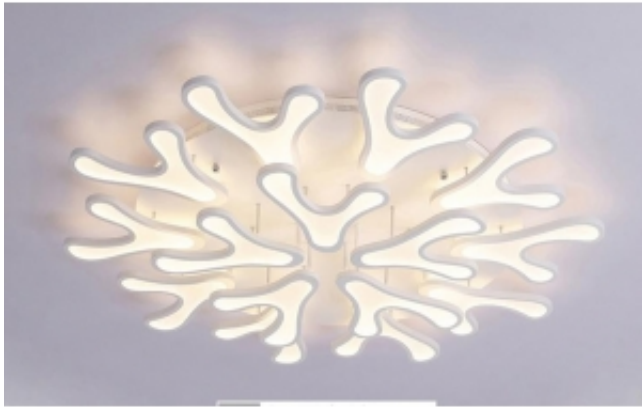

Link do produktu: <https://www.zyrandole24.pl/plafon-led-z-pilotem-120cm-216watt-p322-p-3091.html>

Plafon LED z pilotem 120cm 216Watt - P322

| | |
|------|--------------------|
| Cena | 1 799,00 zł |
|------|--------------------|

Opis produktu

Plafon LED z pilotem P322 to nowoczesne oświetlenie sufitowe o imponującej średnicy 120 cm, składające się z 15 ramion w kształcie płatków kwiatu. Wykonany z metalu i akrylu, oferuje możliwość regulacji barwy światła od ciepłej do zimnej oraz dostosowania jasności za pomocą dołączonego pilota. Dzięki temu można łatwo dostosować atmosferę w pomieszczeniu do własnych potrzeb. Idealny do przestronnych wnętrz, gdzie stanie się efektownym elementem dekoracyjnym.

Dane techniczne:

Materiał: metal, akryl

Kolor ramy: Biały (cały plafon jest koloru białego)

Wymiary:

Średnica: 120cm

Wysokość: 15cm

**Źródło światła: Panele LED moc 216 Watt
1 Watt = 60 lumenów**

W zestawie pilot zdalnego sterowania: możliwość zmiany barwy światła białej od 3000K do 6000K