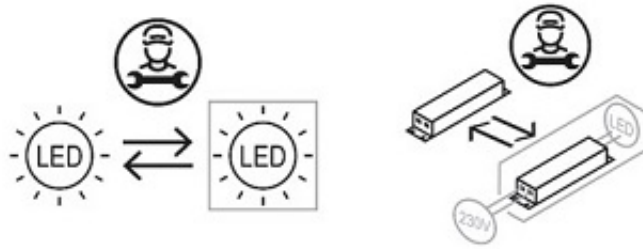

Opis produktu

Plafon LED z pilotem P322 to nowoczesne oświetlenie sufitowe o imponującej średnicy 120 cm, składające się z 15 ramion w kształcie płatków kwiatu. Wykonany z metalu i akrylu, oferuje możliwość regulacji barwy światła od ciepłej do zimnej oraz dostosowania jasności za pomocą dołączonego pilota. Dzięki temu można łatwo dostosować atmosferę w pomieszczeniu do własnych potrzeb. Idealny do przestronnych wnętrz, gdzie stanie się efektownym elementem dekoracyjnym.

Dane techniczne:

Materiał: metal, akryl

Kolor ramy: Biały (cały plafon jest koloru białego)

Wymiary:

Średnica: 120cm

Wysokość: 15cm

**Źródło światła: Panele LED moc 216 Watt
1 Watt = 60 lumenów**

W zestawie pilot zdalnego sterowania: możliwość zmiany barwy światła białej od 3000K do 6000K

Jasność **plafonu led** regulowana z pilota

Pilotem można włączyć/wyłączyć plafon led.

Plafon LED może być włączony/wyłączony z pilota lub przez istniejący włącznik.

UWAGA: Ten produkt zawiera źródło światła o klasie efektywności energetycznej „E”.