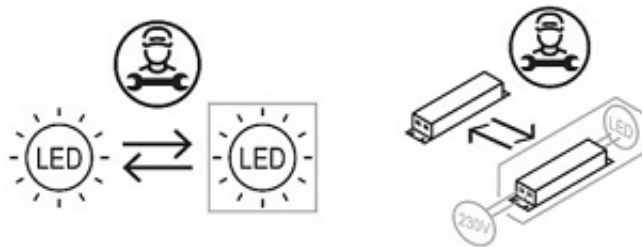

Produkt „wyposażony”

Źródło światła oraz osprzęt sterujący w tej oprawie oświetleniowej mogą być wymieniane wyłącznie przez producenta, jego przedstawiciela serwisowego lub podobnie wykwalifikowaną osobę.