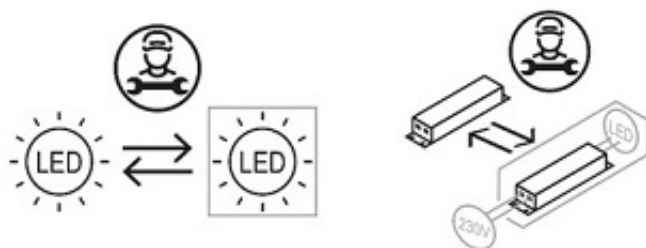

UWAGA: Ten produkt zawiera źródło światła o klasie efektywności energetycznej „E”.

Produkt „wyposażony”

Źródło światła oraz osprzęt sterujący w tej oprawie oświetleniowej mogą być wymieniane wyłącznie przez producenta, jego przedstawiciela serwisowego lub podobnie wykwalifikowaną osobę.