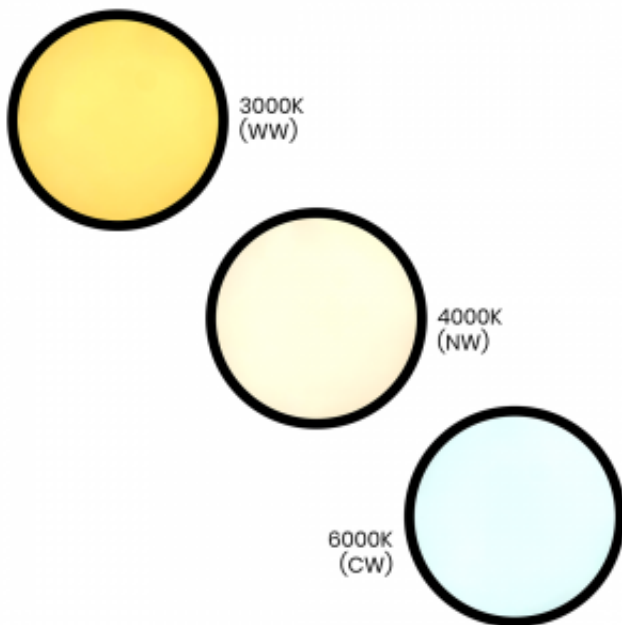

Link do produktu: <https://www.zyrandole24.pl/plafon-maq-32w-3cct-czarny-p-9111.html>

Plafon MAQ 32W 3CCT Czarny

Cena	111,93 zł
Dostępność	Dostępny
Czas wysyłki	24 godziny
Numer katalogowy	ML0440
CZUJNIK RUCHU	NIE
BARWA ŚWIATŁA	ZMIENNA 3000K / 4000K / 6500K
WAGA OPAKOWANIA ZBIORCZEGO	0.4kg
Materiał	Tworzywo sztuczne
WAGA BRUTTO	1.3kg
NAPIĘCIE	~230v/50Hz
NOWOŚCI	21/22
WYSOKOŚĆ (mm)	25mm
ŚREDNIA ŻYWOTNOŚĆ	15000H
ILOŚĆ W OPAKOWANIU ZBIORCZYM	10
KĄT ŚWIECENIA	120°
STRUMIEŃ ŚWIATŁA	3400lm
MARKA	Milagro
STOPIEŃ OCHRONY	IP40
SZEROKOŚĆ (mm)	400mm
WAGA NETTO	1.15kg
GŁĘBOKOŚĆ (mm)	400mm
Klasa energetyczna	F
ŹRÓDŁO ŚWIATŁA W KOMPLECIE	TAK
SZEROKOŚĆ OPAKOWANIA (cm)	40.5
MOŻLIWOŚĆ ŚCIEMNIANIA	Nie
MOC	32W LED
CRI [RA]	80
WYSOKOŚĆ OPAKOWANIA (cm)	3
GŁĘBOKOŚĆ OPAKOWANIA	40.5

(cm)

KOLOR

CZARNY

Opis produktu

Plafon MAQ w kolorze czarnym to wyjątkowy element oświetleniowy, który wyróżnia się nie tylko eleganckim stylem, ale także wszechstronnością zastosowań. Jego innowacyjne rozwiązania pozwalają na zamontowanie zawiesi, dzięki czemu można łatwo przekształcić lampę sufitową w model wiszący, zapewniając większą elastyczność w aranżacji wnętrza. Jego unikalne cechy obejmują możliwość regulacji barwy światła w zakresie 3000K, 4000K, 6500K, co umożliwia dopasowanie oświetlenia do różnych nastrojów i potrzeb użytkownika. Dodatkowo, niewielka wysokość plafonu wynosząca jedynie 25mm sprawia, że jest dyskretny i idealnie pasuje do różnorodnych pomieszczeń. Plafon MAQ rewelacyjnie prezentuje się w salonach, biurach czy pokojach, dodając im nowoczesności i elegancji. Dzięki kompatybilnym zawieszom - ML0443 z produktami o symbolach ML0438, ML0439, ML0442 oraz zawiesi ML0444 z plafonami ML0440 i ML0441 - oferuje on szerokie możliwości dopasowania do różnorodnych aranżacji pomieszczeń. Rodzina Plafonów MAQ została wykonana z tworzywa sztucznego, dzięki czemu zapewniają trwałość oraz długotrwałą wydajność.