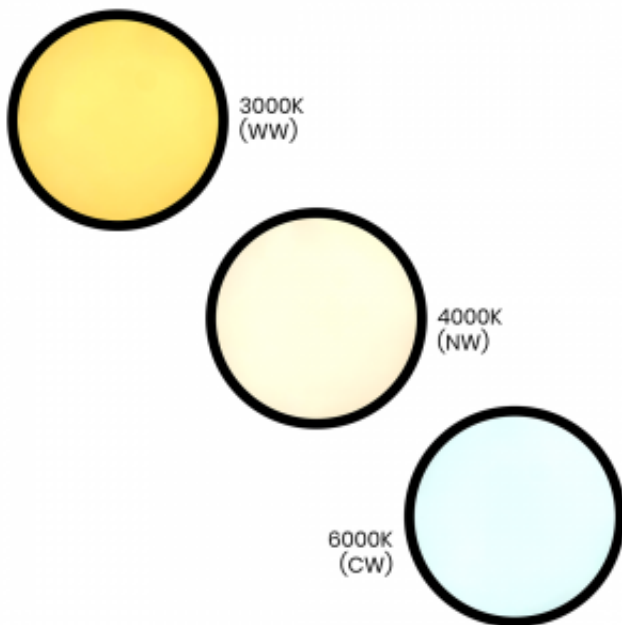

## Plafon MAQ 40W 3CCT Czarny

Cena	<b>166,05 zł</b>
Dostępność	<b>Dostępny</b>
Czas wysyłki	<b>24 godziny</b>
Numer katalogowy	<b>ML0441</b>
WYSOKOŚĆ OPAKOWANIA (cm)	<b>3</b>
GŁĘBOKOŚĆ OPAKOWANIA (cm)	<b>50.5</b>
KOLOR	<b>CZARNY</b>
STOPIEŃ OCHRONY	<b>IP40</b>
SZEROKOŚĆ (mm)	<b>500mm</b>
WAGA NETTO	<b>1.75kg</b>
GŁĘBOKOŚĆ (mm)	<b>500mm</b>
Klasa energetyczna	<b>F</b>
ŹRÓDŁO ŚWIATŁA W KOMPLECIE	<b>TAK</b>
SZEROKOŚĆ OPAKOWANIA (cm)	<b>50.5</b>
MOŻLIWOŚĆ ŚCIEMNIANIA	<b>Nie</b>
MOC	<b>40W LED</b>
CRI [RA]	<b>80</b>
KĄT ŚWIECENIA	<b>120°</b>
STRUMIEŃ ŚWIATŁA	<b>4300lm</b>
MARKA	<b>Milagro</b>
CZUJNIK RUCHU	<b>NIE</b>
BARWA ŚWIATŁA	<b>ZMIENNA 3000K / 4000K / 6500K</b>
WAGA OPAKOWANIA ZBIORCZEGO	<b>0.35kg</b>
Materiał	<b>Tworzywo sztuczne</b>
WAGA BRUTTO	<b>2kg</b>
NAPIĘCIE	<b>~230v/50Hz</b>
NOWOŚCI	<b>21/22</b>
WYSOKOŚĆ (mm)	<b>27mm</b>
ŚREDNIA ŻYWOTNOŚĆ	<b>15000H</b>

## Opis produktu

Plafon MAQ w kolorze czarnym to wyjątkowy element oświetleniowy, który wyróżnia się nie tylko eleganckim stylem, ale także wszechstronnością zastosowań. Jego innowacyjne rozwiązania pozwalają na zamontowanie zawiesi, dzięki czemu można łatwo przekształcić lampę sufitową w model wiszący, zapewniając większą elastyczność w aranżacji wnętrza. Jego unikalne cechy obejmują możliwość regulacji barwy światła w zakresie 3000K, 4000K, 6500K, co umożliwia dopasowanie oświetlenia do różnych nastrojów i potrzeb użytkownika. Dodatkowo, niewielka wysokość plafonu wynosząca jedynie 25mm sprawia, że jest dyskretny i idealnie pasuje do różnorodnych pomieszczeń. Plafon MAQ rewelacyjnie prezentuje się w salonach, biurach czy pokojach, dodając im nowoczesności i elegancji. Dzięki kompatybilnym zawieszom - ML0443 z produktami o symbolach ML0438, ML0439, ML0442 oraz zawiesi ML0444 z plafonami ML0440 i ML0441 - oferuje on szerokie możliwości dopasowania do różnorodnych aranżacji pomieszczeń. Rodzina Plafonów MAQ została wykonana z tworzywa sztucznego, dzięki czemu zapewniają trwałość oraz długotrwałą wydajność.