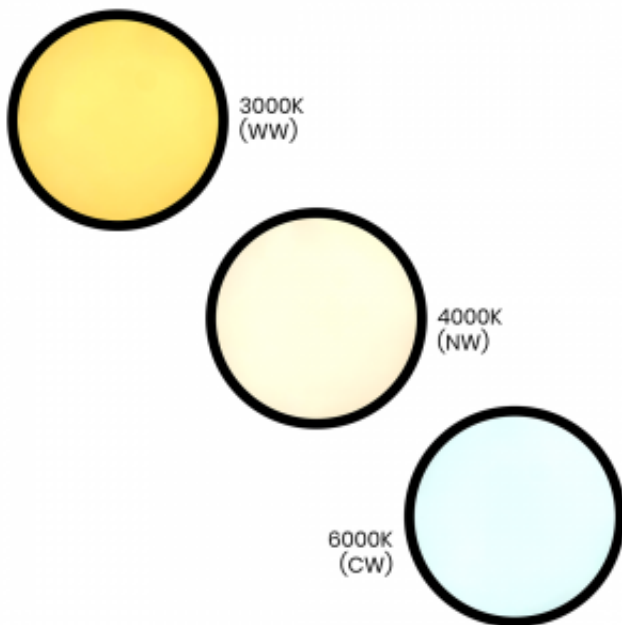

Link do produktu: <https://www.zyrandole24.pl/plafon-maq-50w-3cct-czarny-p-9113.html>

Plafon MAQ 50W 3CCT Czarny

Cena	223,86 zł
Dostępność	Dostępny
Czas wysyłki	24 godziny
Numer katalogowy	ML0442
SZEROKOŚĆ OPAKOWANIA (cm)	60.5
MOŻLIWOŚĆ ŚCIEMNIANIA	Nie
MOC	50W LED
CRI [RA]	80
WYSOKOŚĆ OPAKOWANIA (cm)	3
GŁĘBOKOŚĆ OPAKOWANIA (cm)	60.5
KOLOR	CZARNY
STOPIEŃ OCHRONY	IP40
SZEROKOŚĆ (mm)	600mm
WAGA NETTO	2.45kg
GŁĘBOKOŚĆ (mm)	600mm
Klasa energetyczna	F
ŹRÓDŁO ŚWIATŁA W KOMPLECIE	TAK
NOWOŚCI	21/22
WYSOKOŚĆ (mm)	27mm
ŚREDNIA ŻYWOTNOŚĆ	15000H
ILOŚĆ W OPAKOWANIU ZBIORCZYM	5
KĄT ŚWIECENIA	120°
STRUMIEŃ ŚWIATŁA	5400lm
MARKA	Milagro
CZUJNIK RUCHU	NIE
BARWA ŚWIATŁA	ZMIENNA 3000K / 4000K / 6500K
WAGA OPAKOWANIA ZBIORCZEGO	0.67kg
Materiał	Tworzywo sztuczne

WAGA BRUTTO	2.75kg
NAPIĘCIE	~230v/50Hz

Opis produktu

Plafon MAQ w kolorze czarnym to wyjątkowy element oświetleniowy, który wyróżnia się nie tylko eleganckim stylem, ale także wszechstronnością zastosowań. Jego innowacyjne rozwiązania pozwalają na zamontowanie zawiesi, dzięki czemu można łatwo przekształcić lampę sufitową w model wiszący, zapewniając większą elastyczność w aranżacji wnętrza. Jego unikalne cechy obejmują możliwość regulacji barwy światła w zakresie 3000K, 4000K, 6500K, co umożliwia dopasowanie oświetlenia do różnych nastrojów i potrzeb użytkownika. Dodatkowo, niewielka wysokość plafonu wynosząca jedynie 25mm sprawia, że jest dyskretny i idealnie pasuje do różnorodnych pomieszczeń. Plafon MAQ rewelacyjnie prezentuje się w salonach, biurach czy pokojach, dodając im nowoczesności i elegancji. Dzięki kompatybilnym zawieszom - ML0443 z produktami o symbolach ML0438, ML0439, ML0442 oraz zawiesi ML0444 z plafonami ML0440 i ML0441 - oferuje on szerokie możliwości dopasowania do różnorodnych aranżacji pomieszczeń. Rodzina Plafonów MAQ została wykonana z tworzywa sztucznego, dzięki czemu zapewniają trwałość oraz długotrwałą wydajność.