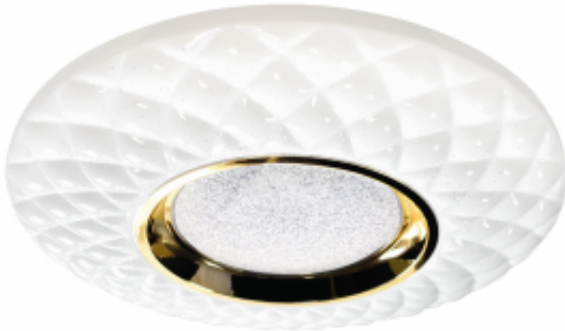

Link do produktu: <https://www.zyrandole24.pl/plafon-tokyo-gold-24w-400-mm-pilot-p-8718.html>

Plafon TOKYO GOLD 24W Ø400 mm + Pilot

Cena	215,00 zł
Dostępność	Dostępny
Czas wysyłki	24 godziny
Numer katalogowy	ML7908
WAGA NETTO	0.70kg
WAGA BRUTTO	1.6kg
NOWOŚCI	22/23
Klasa energetyczna	PRODUKT WYPOSAŻONY
KATALOG	2023
SZEROKOŚĆ OPAKOWANIA (cm)	45
MOŻLIWOŚĆ ŚCIEMNIANIA	Nie
MOC	24W LED
IŁOŚĆ PUNKTÓW ŚWIETLNYCH	1
GŁĘBOKOŚĆ OPAKOWANIA (cm)	45
KOLOR	ZŁOTY
STOPIEŃ OCHRONY	IP20
SZEROKOŚĆ (mm)	400mm
GŁĘBOKOŚĆ (mm)	400mm
ŹRÓDŁO ŚWIATŁA W KOMPLECIE	TAK
Materiał	METAL + TWORZYWO SZTUCZNE
SZEROKOŚĆ KLOSZA (mm)	400mm
NAPIĘCIE	~230v/50Hz
WYSOKOŚĆ KLOSZA (mm)	40mm
WYSOKOŚĆ (mm)	70mm
WYMIENNE ŹRÓDŁO ŚWIATŁA	Tak
WYSOKOŚĆ OPAKOWANIA (cm)	8
STRUMIEŃ ŚWIATŁA	1800lm
MARKA	Milagro

CZUJNIK RUCHU	NIE
BARWA ŚWIATŁA	ZMIENNA 3000K÷6000K

Opis produktu

Efekt rozgwieżdżonego nieba w sypialni? Tak, to możliwe z kolekcją lamp TOKYO. Plafon o miękkiej, jakby pikowanej linii wzbogacono ciekawym efektem świetlnym. Oczywistym wyborem lokalizacji plafonu TOKYO jest sypialnia. Za pomocą pilota możemy wyczarować nad łóżkiem zjawisko rozgwieżdżonego nieba. Jednak nic nie stoi na przeszkodzie, aby ten efekt zastosować również w salonie. W ten sposób uzyskamy przytulną i nastrojową atmosferę. Wielkość plafonu możemy dostosować do rozmiarów pomieszczenia, w którym chcemy go zamontować. Linia TOKYO została objęta 24- miesięczną gwarancją producenta.