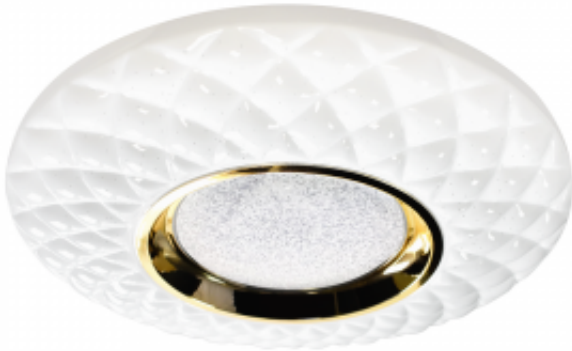

Dane aktualne na dzień: 04-04-2025 16:00

Link do produktu: <https://www.zyrandole24.pl/plafon-tokyo-gold-48w-500-mm-pilot-p-8521.html>

Plafon TOKYO GOLD 48W Ø500 mm + Pilot

Cena	315,00 zł
Dostępność	Dostępny
Czas wysyłki	24 godziny
Numer katalogowy	ML8125
MARKA	Milagro
CZUJNIK RUCHU	NIE
BARWA ŚWIATŁA	ZMIENNA 3000K+6000K
GŁĘBOKOŚĆ (mm)	500mm
ŹRÓDŁO ŚWIATŁA W KOMPLECIE	TAK
SZEROKOŚĆ KLOSZA (mm)	500mm
Klasa energetyczna	PRODUKT WYPOSAŻONY
WYSOKOŚĆ KLOSZA (mm)	70mm
SZEROKOŚĆ OPAKOWANIA (cm)	55
WYMIENNE ŹRÓDŁO ŚWIATŁA	Tak
MOC	48W LED
GŁĘBOKOŚĆ OPAKOWANIA (cm)	55
STOPIEŃ OCHRONY	IP20
SZEROKOŚĆ (mm)	500mm
WAGA NETTO	1.50kg
WAGA BRUTTO	2kg
NOWOŚCI	22
Materiał	TWORZYWO SZTUCZNE + METAL
KATALOG	2023
NAPIĘCIE	~230v/50Hz
MOŻLIWOŚĆ ŚCIEMNIANIA	TAK
WYSOKOŚĆ (mm)	70mm
ILOŚĆ PUNKTÓW ŚWIETLNYCH	1
WYSOKOŚĆ OPAKOWANIA (cm)	10

Opis produktu

Efekt rozgwieżdżonego nieba w sypialni? Tak, to możliwe z kolekcją lamp TOKYO. Plafon o miękkiej, jakby pikowanej linii wzbogacono ciekawym efektem świetlnym. Oczywiście wyborem lokalizacji plafonu TOKYO jest sypialnia. Za pomocą pilota możemy wyczarować nad łóżkiem zjawisko rozgwieżdżonego nieba. Jednak nic nie stoi na przeszkodzie, aby ten efekt zastosować również w salonie. W ten sposób uzyskamy przytulną i nastrojową atmosferę. Wielkość plafonu możemy dostosować do rozmiarów pomieszczenia, w którym chcemy go zamontować. Linia TOKYO została objęta 24- miesięczną gwarancją producenta.