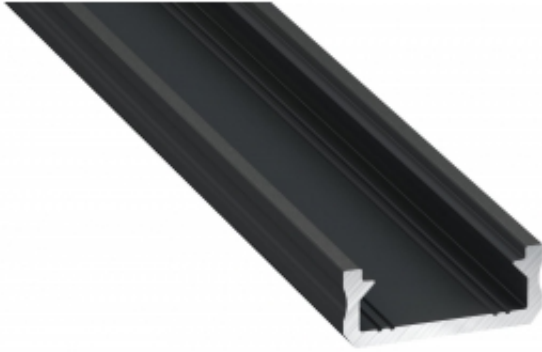

Link do produktu: <https://www.zyrandole24.pl/profil-aluminiowy-czarny-typ-d-1m-klosz-mleczny-p-6627.html>

## PROFIL ALUMINIOWY CZARNY TYP D 1m + KLOSZ MLECZNY

Cena	<b>20,02 zł</b>
Dostępność	<b>Aktualnie niedostępny</b>
Numer katalogowy	<b>EKPR6398</b>
WYSOKOŚĆ (mm)	<b>6.3 mm</b>
SZEROKOŚĆ (mm)	<b>16 mm</b>
DŁUGOŚĆ (mm)	<b>1000 mm</b>
Materiał	<b>Aluminium</b>
MARKA	<b>Eko-Light</b>
KATALOG	<b>2023</b>

### Opis produktu

Profil D to profil napowierzchniowy zaprojektowany pod montaż taśm LED w trudno dostępnych miejscach. Ze względu na swoje wymiary, stanowi podstawę do uzyskania maksymalnej ilości światła, przy minimalnej wielkości profilu. Doskonale nadaje się do stosowania jako element podświetleń dekoracyjnych w meblarstwie oraz wykończeniach wnętrz. W zestawie znajdują się: klosz mleczny, uchwyty montażowe i zaślepki. Szerokość taśmy LED: do 12 mm Sposób montażu: - taśma dwustronna, - uchwyty montażowe (w zestawie)