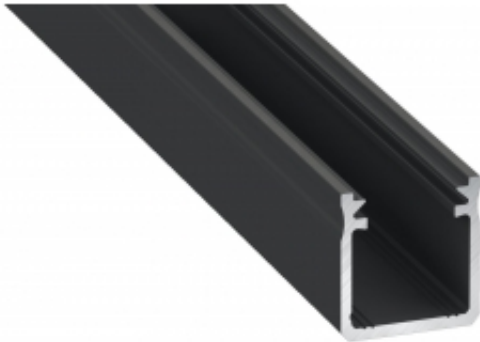

Link do produktu: <https://www.zyrandole24.pl/profil-aluminiowy-czarny-typ-y-1m-klosz-mleczny-p-6616.html>

PROFIL ALUMINIOWY CZARNY TYP Y 1m + KLOSZ MLECZNY

Cena	30,37 zł
Dostępność	Dostępny
Czas wysyłki	24 godziny
Numer katalogowy	EKPR6336
SZEROKOŚĆ OPAKOWANIA (cm)	2
WYSOKOŚĆ OPAKOWANIA (cm)	2
MARKA	Eko-Light
KATALOG	2023
Materiał	Aluminium
WYSOKOŚĆ (mm)	18 mm
GŁĘBOKOŚĆ OPAKOWANIA (cm)	100
SZEROKOŚĆ (mm)	17 mm
DŁUGOŚĆ (mm)	1000 mm

Opis produktu

Profil aluminiowy Y przeznaczony do montażu napowierzchniowego. Jest to produkt innowacyjny na rynku oświetleniowym. Jeden z najbardziej minimalistycznych i nowoczesnych projektów. Niezwykle ciekawy i nowoczesny design profilu Y pozwala wyjść naprzeciw potrzeb klientom jakie niesie zastosowanie taśm LED w tworzeniu linii świetlnych. Dzięki podwyższeniu wymiaru bocznych ścianek profilu uzyskujemy jednolite, bardziej ukierunkowane światło bez widocznych diod LED (przy zastosowaniu przesłony mlecznej). Profil zachowuje wrażenie dyskretnej oprawy do taśm LED oraz doskonale nadaje się do podświetleń dekoracyjnych w meblarstwie i przy wykończeniach wnętrz. W zestawie znajdują się: klosz mleczny, uchwyty montażowe i zaślepki. Szerokość taśmy LED: do 12 mm Sposób montażu: - taśma dwustronna, - uchwyty montażowe, - zawieszania (jako oświetlenie wiszące)