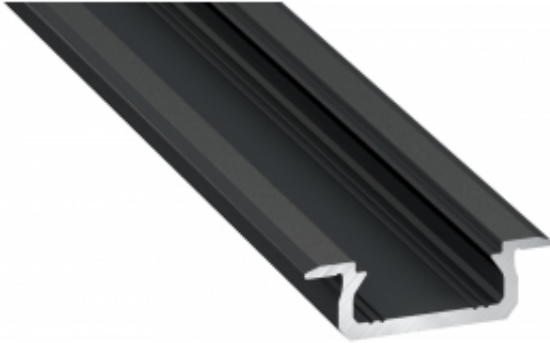

Link do produktu: <https://www.zyrandole24.pl/profil-aluminiowy-czarny-typ-z-1m-klosz-mleczny-p-6628.html>

PROFIL ALUMINIOWY CZARNY TYP Z 1m + KLOSZ MLECZNY

Cena	20,02 zł
Dostępność	Dostępny
Czas wysyłki	24 godziny
Numer katalogowy	EKPR6381
MARKA	Eko-Light
KATALOG	2023
Materiał	Aluminium
SZEROKOŚĆ (mm)	22 mm
DŁUGOŚĆ (mm)	1000 mm
WYSOKOŚĆ (mm)	7 mm

Opis produktu

Profil Z to profil stworzony specjalnie pod montaż w bardzo trudno dostępnych miejscach. Zastosowanie tego profilu nie wymaga wykonania głębokiego frezu, gdyż profil jest niezwykle niski. Cechuje go modernistyczny wygląd oraz łatwość montażu dzięki specjalnie wyprofilowanym ściankom profilu, które idealnie wpasowują się we frez. Doskonale nadaje się do stosowania jako element podświetleń dekoracyjnych w meblarstwie oraz wykończeniach wnętrz. Szerokość taśmy LED: do 12 mm Sposób montażu: - na wcisk do wyfrezowanego otworu lub na klej montażowy