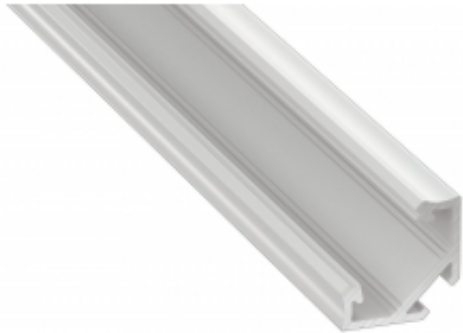

Link do produktu: <https://www.zyrandole24.pl/profil-aluminiowy-narozny-bialy-typ-c-1m-klosz-mleczny-p-6619.html>

PROFIL ALUMINIOWY NAROŻNY BIAŁY TYP C 1m + KLOSZ MLECZNY

Cena	27,00 zł
Dostępność	Aktualnie niedostępny
Czas wysyłki	24 godziny
Numer katalogowy	EKPR9320
MARKA	Eko-Light
GŁĘBOKOŚĆ (mm)	11.8 mm
DŁUGOŚĆ (mm)	1000 mm
Materiał	Aluminium
SZEROKOŚĆ (mm)	23.3 mm
KATALOG	2023

Opis produktu

Profil aluminiowy C narożny o kącie nachylenia taśmy/listwy LED równym 45 stopni. Jeden z najbardziej minimalistycznych i nowoczesnych projektów. Świetnie nadający się do designerskich połączeń dwóch prostopadłych powierzchni oraz wszędzie tam, gdzie konieczne jest skierowanie światła wychodzącego z profilu pod kątem 45 stopni. W zestawie znajdują się: klosz mleczny, uchwyty montażowe i zaślepki. Szerokość taśmy LED: do 12 mm Sposób montażu: - taśma dwustronna, - uchwyty montażowe (w zestawie) - zawiesia (jako oświetlenie wiszące)