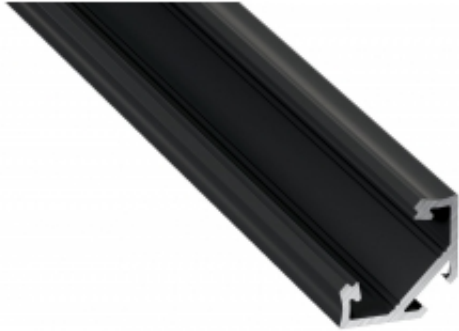

Link do produktu: <https://www.zyrandole24.pl/profil-aluminiowy-narozny-czarny-typ-c-1m-klosz-mleczny-p-6618.html>

PROFIL ALUMINIOWY NAROŻNY CZARNY TYP C 1m + KLOSZ MLECZNY

Cena	27,00 zł
Dostępność	Dostępny
Czas wysyłki	24 godziny
Numer katalogowy	EKPR6350
Materiał	Aluminium
SZEROKOŚĆ (mm)	23.3 mm
KATALOG	2023
MARKA	Eko-Light
GŁĘBOKOŚĆ (mm)	11.8 mm
DŁUGOŚĆ (mm)	1000 mm

Opis produktu

Profil aluminiowy C narożny o kącie nachylenia taśmy/listwy LED równym 45 stopni. Jeden z najbardziej minimalistycznych i nowoczesnych projektów. Świetnie nadający się do designerskich połączeń dwóch prostopadłych powierzchni oraz wszędzie tam, gdzie konieczne jest skierowanie światła wychodzącego z profilu pod kątem 45 stopni. W zestawie znajdują się: klosz mleczny, uchwyty montażowe i zaślepki. Szerokość taśmy LED: do 12 mm Sposób montażu: - taśma dwustronna, - uchwyty montażowe (w zestawie) - zawieszka (jako oświetlenie wiszące)