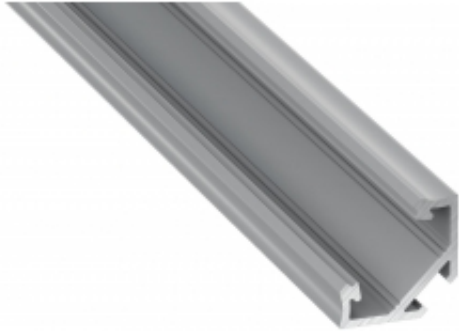

Link do produktu: <https://www.zyrandole24.pl/profil-aluminiowy-narozny-srebrny-typ-c-1m-klosz-mleczny-p-6632.html>

## PROFIL ALUMINIOWY NAROŻNY SREBRNY TYP C 1m + KLOSZ MLECZNY

Cena	<b>27,00 zł</b>
Dostępność	<b>Aktualnie niedostępny</b>
Numer katalogowy	<b>EKPR6511</b>
Materiał	<b>Aluminium</b>
SZEROKOŚĆ (mm)	<b>23.3 mm</b>
KATALOG	<b>2023</b>
MARKA	<b>Eko-Light</b>
GŁĘBOKOŚĆ (mm)	<b>11.8 mm</b>
DŁUGOŚĆ (mm)	<b>1000 mm</b>

### Opis produktu

Profil aluminiowy C narożny o kącie nachylenia taśmy/listwy LED równym 45 stopni. Jeden z najbardziej minimalistycznych i nowoczesnych projektów. Świetnie nadający się do designerskich połączeń dwóch prostopadłych powierzchni oraz wszędzie tam, gdzie konieczne jest skierowanie światła wychodzącego z profilu pod kątem 45 stopni. W zestawie znajdują się: klosz mleczny, uchwyty montażowe i zaślepki. Szerokość taśmy LED: do 12 mm Sposób montażu: - taśma dwustronna, - uchwyty montażowe (w zestawie) - zawiesia (jako oświetlenie wiszące)