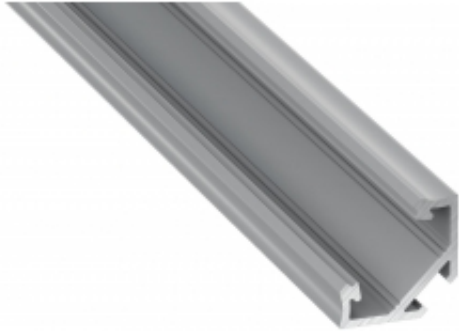

Link do produktu: <https://www.zyrandole24.pl/profil-aluminiowy-srebrny-typ-c-2m-klosz-mleczny-p-6625.html>

## PROFIL ALUMINIOWY SREBRNY TYP C 2m + KLOSZ MLECZNY

Cena	<b>40,43 zł</b>
Dostępność	<b>Dostępny</b>
Czas wysyłki	<b>24 godziny</b>
Numer katalogowy	<b>EKPR0101</b>
Materiał	<b>Aluminium</b>
WYSOKOŚĆ OPAKOWANIA (cm)	<b>200</b>
MARKA	<b>Eko-Light</b>
GŁĘBOKOŚĆ (mm)	<b>11.8 mm</b>
DŁUGOŚĆ (mm)	<b>2000 mm</b>
SZEROKOŚĆ OPAKOWANIA (cm)	<b>2</b>
GŁĘBOKOŚĆ OPAKOWANIA (cm)	<b>2</b>
SZEROKOŚĆ (mm)	<b>23.3 mm</b>
KATALOG	<b>2023</b>

### Opis produktu

Profil aluminiowy C narożny o kącie nachylenia taśmy/listwy LED równym 45 stopni. Jeden z najbardziej minimalistycznych i nowoczesnych projektów. Świetnie nadający się do designerskich połączeń dwóch prostopadłych powierzchni oraz wszędzie tam, gdzie konieczne jest skierowanie światła wychodzącego z profilu pod kątem 45 stopni. W zestawie znajdują się: klosz mleczny, uchwyty montażowe i zaślepki. Szerokość taśmy LED: do 12 mm. Sposób montażu: - taśma dwustronna, - uchwyty montażowe (w zestawie) - zawieszka (jako oświetlenie wiszące)