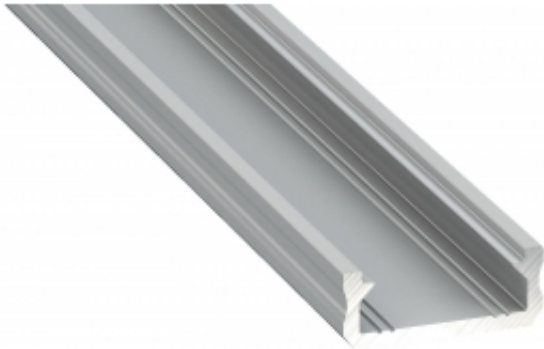

Link do produktu: <https://www.zyrandole24.pl/profil-aluminiowy-srebrny-typ-d-1m-klosz-mleczny-p-6629.html>

PROFIL ALUMINIOWY SREBRNY TYP D 1m + KLOSZ MLECZNY

Cena	20,02 zł
Dostępność	Dostępny
Czas wysyłki	24 godziny
Numer katalogowy	EKPR6474
Materiał	Aluminium
MARKA	Eko-Light
KATALOG	2023
WYSOKOŚĆ (mm)	6.3 mm
SZEROKOŚĆ (mm)	16 mm
DŁUGOŚĆ (mm)	1000 mm

Opis produktu

Profil D to profil napowierzchniowy zaprojektowany pod montaż taśm LED w trudno dostępnych miejscach. Ze względu na swoje wymiary, stanowi podstawę do uzyskania maksymalnej ilości światła, przy minimalnej wielkości profilu. Doskonale nadaje się do stosowania jako element podświetleń dekoracyjnych w meblarstwie oraz wykończeniach wnętrz. W zestawie znajdują się: klosz mleczny, uchwyty montażowe i zaślepki. Szerokość taśmy LED: do 12 mm Sposób montażu: - taśma dwustronna, - uchwyty montażowe (w zestawie)