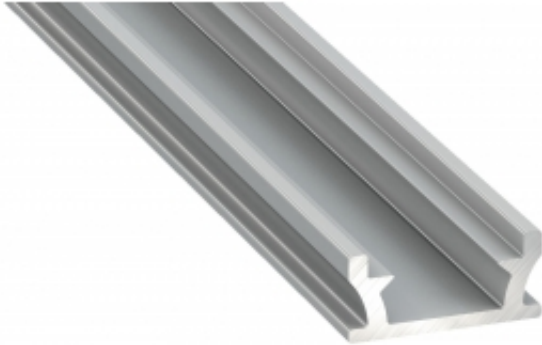

Link do produktu: <https://www.zyrandole24.pl/profil-aluminiowy-srebrny-tyt-1m-klosz-mleczny-p-7325.html>

PROFIL ALUMINIOWY SREBRNY TYP T 1m + KLOSZ MLECZNY

Cena	55,10 zł
Dostępność	Dostępny
Czas wysyłki	24 godziny
Numer katalogowy	EKPR5382
Materiał	Aluminium
MARKA	Eko-Light
DŁUGOŚĆ (mm)	1 m
WYSOKOŚĆ (mm)	9 mm
SZEROKOŚĆ (mm)	20 mm

Opis produktu

Profil architektoniczny Eko-Light „T” to profil wpuszczany – nadaje się jako oświetlenie podłogowe oraz dekoracyjne. Dzięki uszczelniającemu kloszowi, zapobiegającemu zawilgoceniu taśmy LED, może być stosowany również w miejscach narażonych na pojawienie się wilgoci. Nadaje się do wpuszczenia w podłogę i swobodnego poruszania się po nim. Niezwykle ciekawy i nowoczesny design profilu T pozwala wyjść naprzeciw potrzeb klientom jakie niesie zastosowanie taśm LED w tworzeniu linii świetlnych. Profil zachowuje wrażenie dyskretnej oprawy do taśm LED oraz doskonale nadaje się do podświetleń dekoracyjnych w przy wykończeniach wnętrz. W zestawie znajdują się klosz mleczny. Szerokość taśmy LED: do 10 mm Sposób montażu: - na wcisk do wyfrezowanego otworu